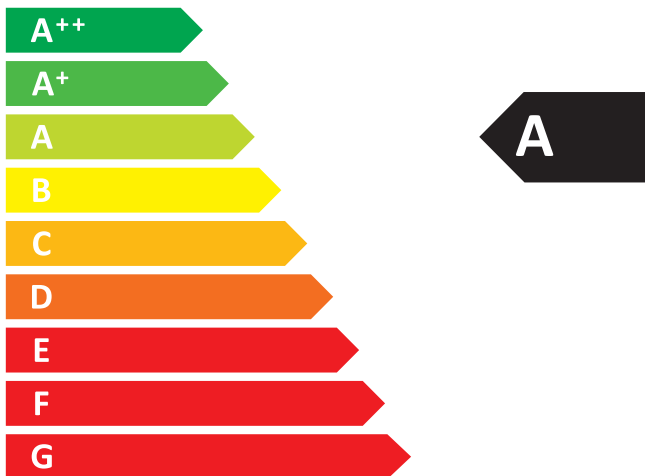

ENERG

енергия · ενεργεια

Y

IJA

IE

IA

Tectro

R 236

2,6
kW

ENERGIA · ЕНЕРГИЯ · ΕΝΕΡΓΕΙΑ · ENERGIJA · ENERGY · ENERGIE · ENERGI

2015/1186