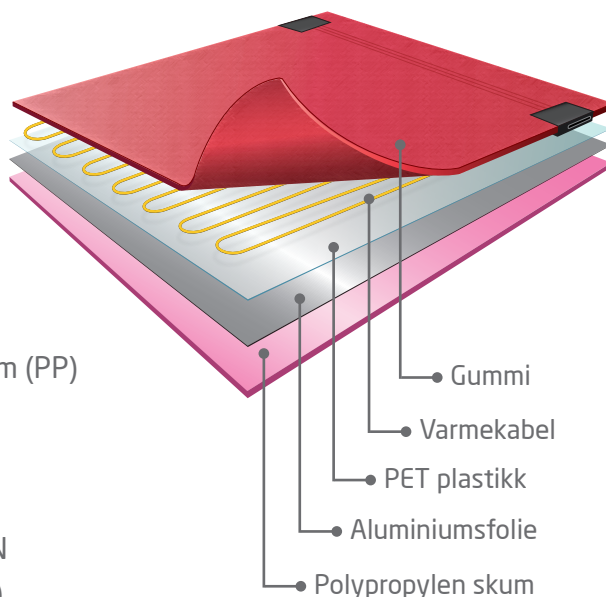

Veria Clickmat 55/100

Tekniske spesifikasjoner:

● Bredde:	100 cm
● Tykkelse:	8 mm
● Øvre lag:	Gummiblanding
● Kabel:	Skjernet 1-leder
● Plastikkduk:	50 µm Thermoplastikk polyester (PET)
● Varmedistr. folie:	20 µm aluminium
● Nederste lag:	5 mm Polypropylen foam (PP)
● IP klasse:	IPx7
● Isolasjonsverdi (µ):	8W/m ² K
● Støydempningsverdi:	17dB
● Trykkbelastningsdensitet:	<3 mm med tryk på 2kN (areal = 100 x 100 mm)
● Effekt pr. m ² :	55W/m ² og 100W/m ² ved 230V
● Garanti:	5 år
● Sertifisert av:	KEMA Keur

Produktsortiment:

Veria Clickmat	Lengde x bredde:	Areal som dekkes:	Oppvarmet areal:	Total effekt:	Total amperer:
Veria Clickmat 55	1,0m x 1,0m	1,0m ²	0,4m ²	22W	0,1A
Veria Clickmat 55	2,0m x 1,0m	2,0m ²	1,4m ²	77W	0,33A
Veria Clickmat 55	3,0m x 1,0m	3,0m ²	2,4m ²	132W	0,57A
Veria Clickmat 55	4,0m x 1,0m	4,0m ²	3,4m ²	187W	0,81A
Veria Clickmat 55	5,0m x 1,0m	5,0m ²	4,4m ²	242W	1,05A
Veria Clickmat 100	1,0m x 1,0m	1,0m ²	0,4m ²	40W	0,17A
Veria Clickmat 100	2,0m x 1,0m	2,0m ²	1,4m ²	140W	0,61A
Veria Clickmat 100	3,0m x 1,0m	3,0m ²	2,4m ²	240W	1,04A
Veria Clickmat 100	4,0m x 1,0m	4,0m ²	3,4m ²	340W	1,48A
Veria Clickmat 100	5,0m x 1,0m	5,0m ²	4,4m ²	440W	1,91A
Veria Fillermat (utfyllingsmateriale - ingen varme)	1,0m x 1,0m	1,0m ²	-	-	-
Veria Fillermat (utfyllingsmateriale - ingen varme)	2,0m x 1,0m	2,0m ²	-	-	-
Veria Fillermat (utfyllingsmateriale - ingen varme)	4,0m x 1,0m	4,0m ²	-	-	-