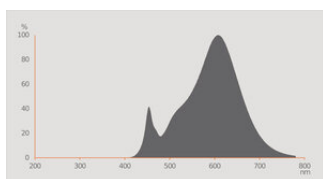

Fotometriske filer

Lysfarge (betegnelse)	RGBW
Lumen vedlikeholdsfaktor v/ endt	0.95
Standardavvik av fargeavstemning	≤ 6 sdc _m
Nominell lysytelse (lumen)	1055 lm
Lysstrøm	1055 lm
Lysutbytte	111 lm/W
Justerbar fargetemperatur	2700...6500 K
Fargetemperatur	2700...6500 K
Fargegjengivelsesindeks Ra	≥ 80
Flimmerverdi (Pst LM)	1
Stroposkop effektverdi (SVM)	0.4

Everlight 67-22ST-KK3C 2700K

Lystekniske data

Utstrålingsvinkel	200 °
-------------------	-------

Starttid	< 0.5 s
Oppvarmingstid (60 %)	< 0.50 s

DIMENSJONER & VEKT

Produktvekt	48,00 g
Diameter	60,00 mm
Lengde	112,00 mm
Bredde (inkl. runde armaturer)	60.00 mm
Høyde (inkl. sylindriske armaturer)	60.00 mm
Ytterkolbe [PICOS]	A60