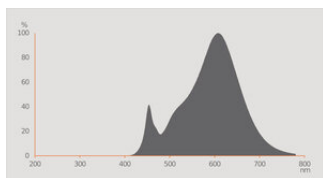

Everlight 67-22ST-KK3C 2700K

Lystekniske data

Utstrålingsvinkel	45 °
Starttid	0.5 s
Oppvarmingstid (60 %)	0.50 s

DIMENSJONER & VEKT

Produktvekt	43,00 g
Diameter	50,00 mm
Maksimum diameter	50 mm
Lengde	54,00 mm
Bredde (inkl. runde armaturer)	50.00 mm
Høyde (inkl. sylindriske armaturer)	50.00 mm
Ytterkolbe [PICOS]	PAR51