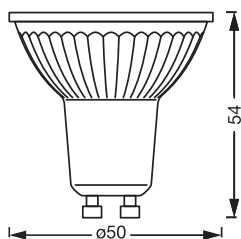

Everlight 67-22ST-KK3C 2700K

Lystekniske data

Utstrålingsvinkel	45 °
Starttid	0.5 s
Oppvarmingstid (60 %)	0.50 s

DIMENSJONER & VEKT

Produktvekt	43,00 g
Diameter	50,00 mm
Maksimum diameter	50 mm
Lengde	54,00 mm
Bredde (inkl. runde armaturer)	50.00 mm
Høyde (inkl. sylindriske armaturer)	50.00 mm
Ytterkolbe [PICOS]	PAR51