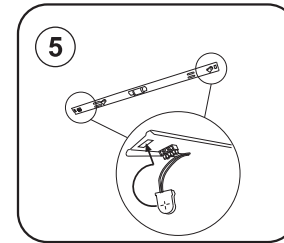

seasons LIGHT

Art nr 540044

Importer:
QuineQuintax ApS, Middelfartvej 3, DK-9220 Aalborg.
Made in P.R.C

Dette produkt indeholder en lyskilde med energiklassemærkning på F