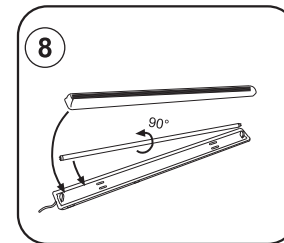

seasons LIGHT

Art nr 540044

Importer:
QuineQuintax ApS, Middelfartvej 3, DK-9220 Aalborg.
Made in P.R.C

Dette produkt indeholder en lyskilde med energiklassemærkning på F