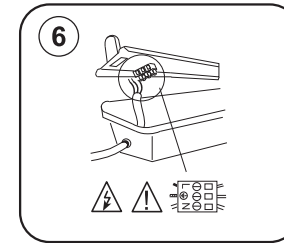

seasons LIGHT

Art nr 540044

Importer:
QuineQuintax ApS, Middelfartvej 3, DK-9220 Aalborg.
Made in P.R.C

Dette produkt indeholder en lyskilde med energiklassemærkning på F