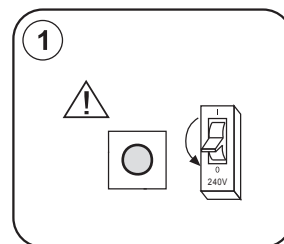

seasons LIGHT

Art nr 540047

Importer:
QuineQuintax ApS, Middelfartvej 3, DK-9220 Aalborg.
Made in P.R.C

Dette produkt indeholder en lyskilde med energiklassemærkning på G