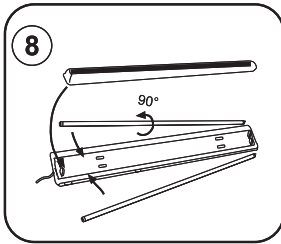

seasons LIGHT

Art nr 540045

Importer:
QuineQuintax ApS, Middelfartvej 3, DK-9220 Aalborg.
Made in P.R.C

Dette produkt indeholder en lyskilde med energiklassemærkning på F