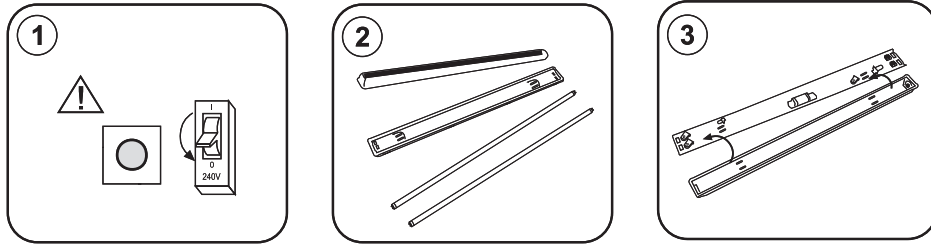

seasons LIGHT

Art nr 540045

Importer:
QuineQuintax ApS, Middelfartvej 3, DK-9220 Aalborg.
Made in P.R.C

Dette produkt indeholder en lyskilde med energiklassemærkning på F