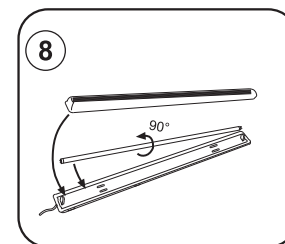

# seasons LIGHT

Art nr 540047

Importer:  
QuineQuintax ApS, Middelfartvej 3, DK-9220 Aalborg.  
Made in P.R.C

Dette produkt indeholder en lyskilde med energiklassemærkning på G