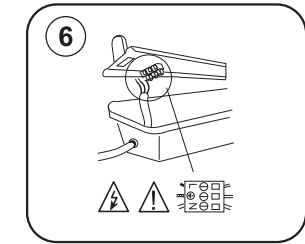

seasons LIGHT

Art nr 540044

Importer:
QuineQuintax ApS, Middelfartvej 3, DK-9220 Aalborg.
Made in P.R.C

Dette produkt indeholder en lyskilde med energiklassemærkning på F