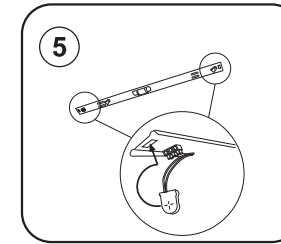

seasons LIGHT

Art nr 540044

Importer:
QuineQuintax ApS, Middelfartvej 3, DK-9220 Aalborg.
Made in P.R.C

Dette produkt indeholder en lyskilde med energiklassemærkning på F