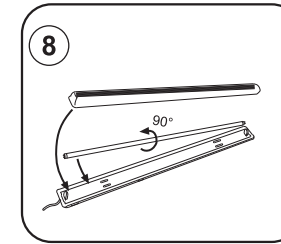

seasons LIGHT

Art nr 540044

Importer:
QuineQuintax ApS, Middelfartvej 3, DK-9220 Aalborg.
Made in P.R.C

Dette produkt indeholder en lyskilde med energiklassemærkning på F