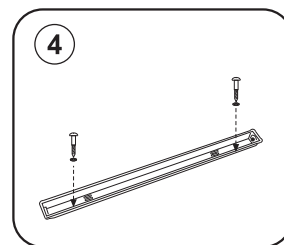

seasons LIGHT

Art nr 540047

Importer:
QuineQuintax ApS, Middelfartvej 3, DK-9220 Aalborg.
Made in P.R.C

Dette produkt indeholder en lyskilde med energiklassemærkning på G