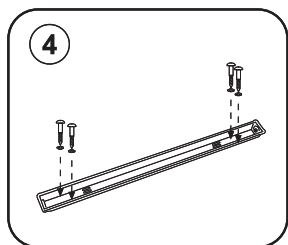

seasons LIGHT

Art nr 540048

Importer:
QuineQuintax ApS, Middelfartvej 3, DK-9220 Aalborg.
Made in P.R.C

Dette produkt indeholder en lyskilde med energiklassemærkning på G