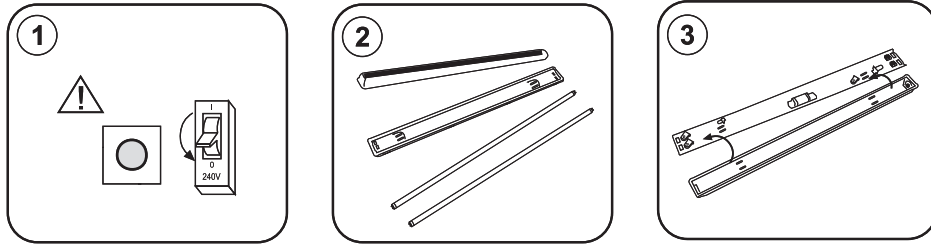

Dette produkt indeholder en lyskilde med energiklassemærkning på G

seasons LIGHT

Art nr 540045

Importer:
QuineQuintax ApS, Middelfartvej 3, DK-9220 Aalborg.
Made in P.R.C

Dette produkt indeholder en lyskilde med energiklassemærkning på F