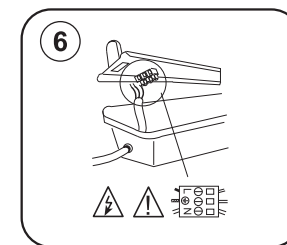

seasons LIGHT

Art nr 540047

Importer:
QuineQuintax ApS, Middelfartvej 3, DK-9220 Aalborg.
Made in P.R.C

Dette produkt indeholder en lyskilde med energiklassemærkning på G