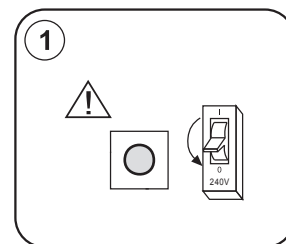

seasons LIGHT

Art nr 540047

Importer:
QuineQuintax ApS, Middelfartvej 3, DK-9220 Aalborg.
Made in P.R.C

Dette produkt indeholder en lyskilde med energiklassemærkning på G