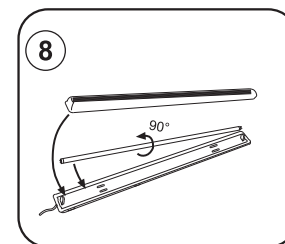

seasons LIGHT

Art nr 540048

Importer:
QuineQuintax ApS, Middelfartvej 3, DK-9220 Aalborg.
Made in P.R.C

Dette produkt indeholder en lyskilde med energiklassemærkning på G

seasons LIGHT

Art nr 540047

Importer:
QuineQuintax ApS, Middelfartvej 3, DK-9220 Aalborg.
Made in P.R.C