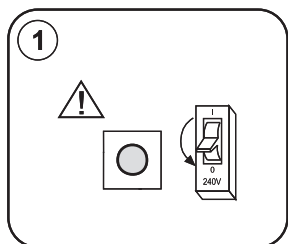

seasons LIGHT

Art nr 540048

Importer:
QuineQuintax ApS, Middelfartvej 3, DK-9220 Aalborg.
Made in P.R.C

Dette produkt indeholder en lyskilde med energiklassemærkning på G