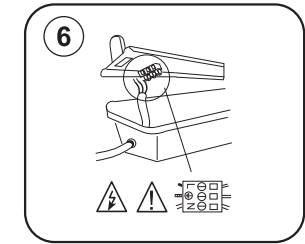

seasons LIGHT

Art nr 540044

Importer:
QuineQuintax ApS, Middelfartvej 3, DK-9220 Aalborg.
Made in P.R.C

Dette produkt indeholder en lyskilde med energiklassemærkning på F