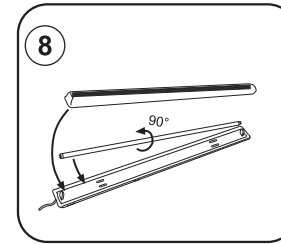

seasons LIGHT

Art nr 540044

Importer:
QuineQuintax ApS, Middelfartvej 3, DK-9220 Aalborg.
Made in P.R.C

Dette produkt indeholder en lyskilde med energiklassemærkning på F