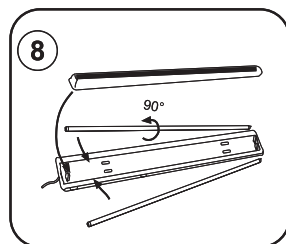

seasons LIGHT

Art nr 540048

Importer:
QuineQuintax ApS, Middelfartvej 3, DK-9220 Aalborg.
Made in P.R.C

Dette produkt indeholder en lyskilde med energiklassemærkning på G