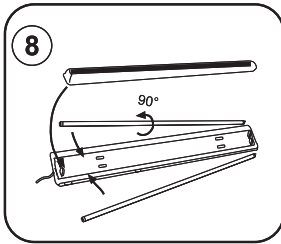

Dette produkt indeholder en lyskilde med energiklassemærkning på G

seasons LIGHT

Art nr 540045

Importer:
QuineQuintax ApS, Middelfartvej 3, DK-9220 Aalborg.
Made in P.R.C

Dette produkt indeholder en lyskilde med energiklassemærkning på F