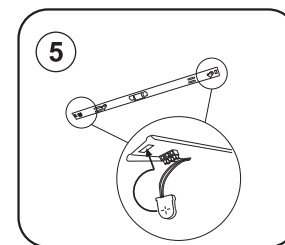

seasons LIGHT

Art nr 540047

Importer:
QuineQuintax ApS, Middelfartvej 3, DK-9220 Aalborg.
Made in P.R.C

Dette produkt indeholder en lyskilde med energiklassemærkning på G