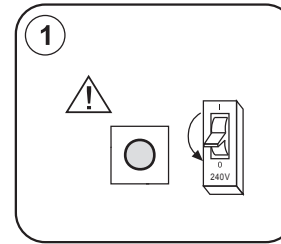

seasons LIGHT

Art nr 540044

Importer:
QuineQuintax ApS, Middelfartvej 3, DK-9220 Aalborg.
Made in P.R.C

Dette produkt indeholder en lyskilde med energiklassemærkning på F