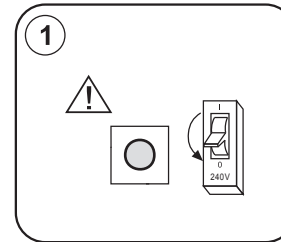

seasons LIGHT

Art nr 540044

Importer:
QuineQuintax ApS, Middelfartvej 3, DK-9220 Aalborg.
Made in P.R.C

Dette produkt indeholder en lyskilde med energiklassemærkning på F