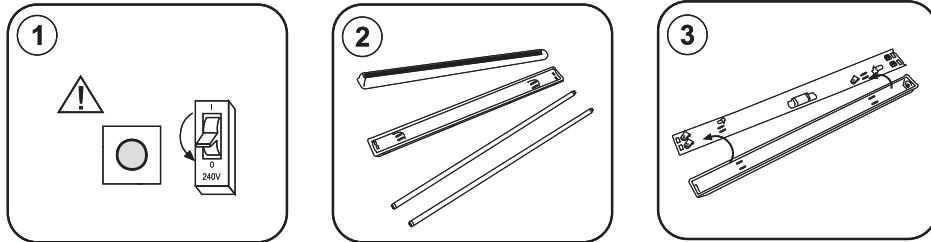

seasons LIGHT

Art nr 540048

Importer:
QuineQuintax ApS, Middelfartvej 3, DK-9220 Aalborg.
Made in P.R.C

Dette produkt indeholder en lyskilde med energiklassemærkning på G

seasons LIGHT

Art nr 540047

Importer:
QuineQuintax ApS, Middelfartvej 3, DK-9220 Aalborg.
Made in P.R.C

Dette produkt indeholder en lyskilde med energiklassemærkning på G

seasons LIGHT

Art nr 540045

Importer:
QuineQuintax ApS, Middelfartvej 3, DK-9220 Aalborg.
Made in P.R.C

Dette produkt indeholder en lyskilde med energiklassemærkning på F