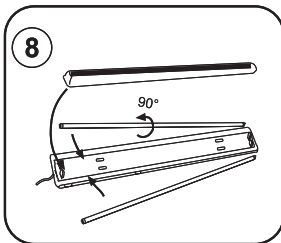

seasons LIGHT

Art nr 540045

Importer:
QuineQuintax ApS, Middelfartvej 3, DK-9220 Aalborg.
Made in P.R.C

Dette produkt indeholder en lyskilde med energiklassemærkning på F