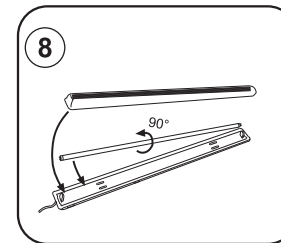

seasons LIGHT

Art nr 540044

Importer:
QuineQuintax ApS, Middelfartvej 3, DK-9220 Aalborg.
Made in P.R.C

Dette produkt indeholder en lyskilde med energiklassemærkning på F