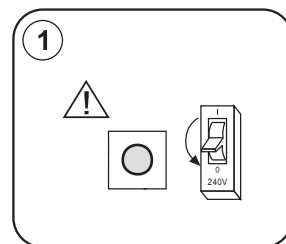

seasons LIGHT

Art nr 540047

Importer:
QuineQuintax ApS, Middelfartvej 3, DK-9220 Aalborg.
Made in P.R.C

Dette produkt indeholder en lyskilde med energiklassemærkning på G