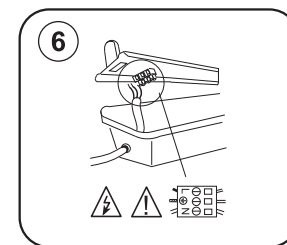

seasons LIGHT

Art nr 540047

Importer:
QuineQuintax ApS, Middelfartvej 3, DK-9220 Aalborg.
Made in P.R.C

Dette produkt indeholder en lyskilde med energiklassemærkning på G