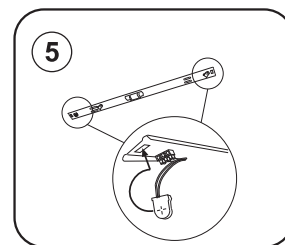

seasons LIGHT

Art nr 540047

Importer:
QuineQuintax ApS, Middelfartvej 3, DK-9220 Aalborg.
Made in P.R.C

Dette produkt indeholder en lyskilde med energiklassemærkning på G