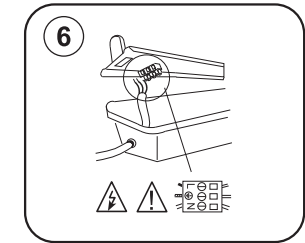

seasons LIGHT

Art nr 540044

Importer:
QuineQuintax ApS, Middelfartvej 3, DK-9220 Aalborg.
Made in P.R.C

Dette produkt indeholder en lyskilde med energiklassemærkning på F