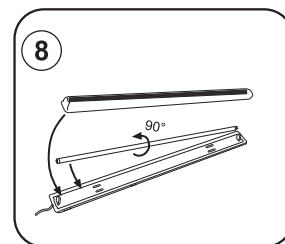

seasons LIGHT

Art nr 540048

Importer:
QuineQuintax ApS, Middelfartvej 3, DK-9220 Aalborg.
Made in P.R.C

Dette produkt indeholder en lyskilde med energiklassemærkning på G

seasons LIGHT

Art nr 540047

Importer:
QuineQuintax ApS, Middelfartvej 3, DK-9220 Aalborg.
Made in P.R.C