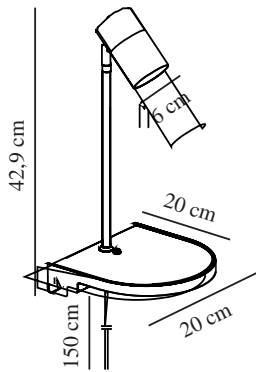

# CODY | VEGGLAMPE | HVIT

2112001001

nordlux®

Spenning (V): 230 Volt  
IP-grad: IP20  
Maksimal lysstyrke (W): 15W  
Klasse (Klasse 1, Klasse 2, Klasse 3): Klasse 2 (Dobbelt isolert)  
Pæresokkel: GU10  
Bryter plassering: På lampen

Primært materiale: Metal  
Kabelfarge: Hvit  
Kabellengde (cm): 150  
Kabelens overflatemateriale: Plast  
Kan kabelen byttes ut?: False

Farge: Hvit  
Høyde (cm): 42.9  
Bredde (cm): 20  
Rørdiameter (cm): 1.13  
Skjerm diameter (cm): 6  
Utvendig grunn dimensjon (cm): 20  
Lengde (cm): 20  
Projeksjon (cm): 20  
Tiltvinkel (°): 90  
Svingvinkel (°): 350

EAN: 5704924005107  
TUN: 2148694  
Artikkelnummer: 2112001001

Stk. per master box: 3  
Høyde på salgseske (cm): 39  
Bredde på salgseske (cm): 21  
Dybde på salgseske (cm): 21  
Volum i salgseske m<sup>3</sup>: 0.0172  
Produktets nettovekt (kg): 1.45