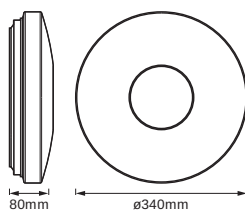

Lystekniske data

| | |
|-------------------|-------|
| Udstrålingsvinkel | 120 ° |
|-------------------|-------|

DIMENSIONER & VÆGT

| | |
|---------------------------------|-----------|
| Produktvægt | 520,00 g |
| Diameter | 340,00 mm |
| Bredde (inkl. runde armaturer) | 340,00 mm |
| Højde | 80,00 mm |
| Højde (inkl. cylinderarmaturer) | 80,00 mm |