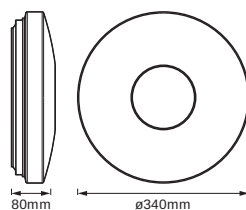

Lystekniske data

Udstrålingsvinkel	120 °
-------------------	-------

DIMENSIONER & VÆGT

Produktvægt	520,00 g
Diameter	340,00 mm
Bredde (inkl. runde armaturer)	340,00 mm
Højde	80,00 mm
Højde (inkl. cylinderarmaturer)	80,00 mm