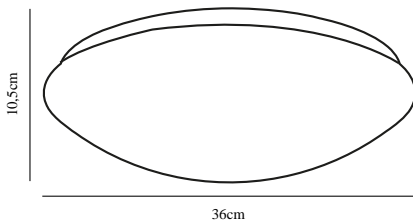

ASK 36 | TAKLAMPE | HVIT

45376001

nordlux®

Spenning (V): 230 Volt
IP-grad: IP44
Klasse (Klasse 1, Klasse 2,
Klasse 3): Klasse 1
Pæresokkel: LED Module

Primært materiale: Metal
Sekundært materiale: Plast
Farge på glasset: Matt hvit
Farge: Hvit

Skjerm diameter (cm): 36
Projeksjon (cm): 10.5
EAN: 5701581367388
TUN: 1902398
Artikkelnummer: 45376001

Stk. per master box: 3
Høyde på salgseske (cm): 40
Bredde på salgseske (cm): 11
Dybde på salgseske (cm): 40
Volum i salgseske m³ : 0.0176
Produktets nettovekt (kg): 0.85

Lysstyrke (Lumen): 1450
Fargetemperatur (K): 3000
Ra-verdi : 80
Levetid (h): 30000
Strålevinkel (°) : 120
Candela (cd) (kun for
retningsbestemt lampe): 364
Energiklasse: E

- Ideell til badromssone 2 • Matt diffusor
- 5 års LED-garanti

Klassisk taklampe for innendørs bruk med mattert skjerm. IP44. Plafonden er blant annet ideell i taket i entreen eller i kjelleren, og leveres inkl. LED-lyskilde med et lavt energiforbruk og lang levetid.

Nordlux
45376001

A
B
C
D
E
F
G

E

16
kWh/1000h

2019/2015