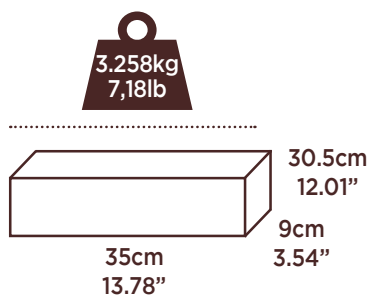

**FLOCKED TOP**  
 Dessus floqué  
 Superficie flocada  
 Beflockte oberfläche  
 Geflockte bovenkant  
 Superficie floccata  
 Welurowe pokrycie

**ITEM • Article • Artículo • Artikel • Artikel • Prodotto • Artykuł**

**#** 67002  
 ← 191 x 137 x 22cm  
 75" x 54" x 8.5"  
**TM** AEROLUXE AIRBED

**MATERIAL • Matériel • Material • Material • Materiaal • Materiale • Materiał**

**COIL BEAM CONSTRUCTION**  
 Construction avec profilé en ressort  
 Estructura Coil Beam  
 Coil Beam bauweise  
 Coil-Beam constructie  
 Costruzione Coil Beam  
 Konstrukcja Coil Beam