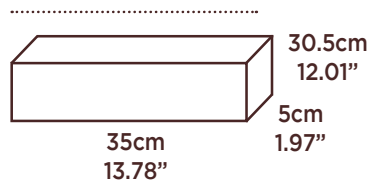

FLOCKED TOP
 Dessus floqué
 Superficie flocada
 Beflockte oberfläche
 Geflockte bovenkant
 Superficie floccata
 Welurowe pokrycie

ITEM • Article • Artículo • Artikel • Artikel • Prodotto • Artykuł

67000

← 185 x 76 x 22cm
 73" x 30" x 8.5"

TM AEROLUXE AIRBED

1.88kg
 4,15lb

MATERIAL • Matériel • Material • Material • Materiaal • Materiale • Materiał

COIL BEAM CONSTRUCTION
 Construction avec profilé en ressort
 Estructura Coil Beam
 Coil Beam bauweise
 Coil-Beam constructie
 Costruzione Coil Beam
 Konstrukcja Coil Beam