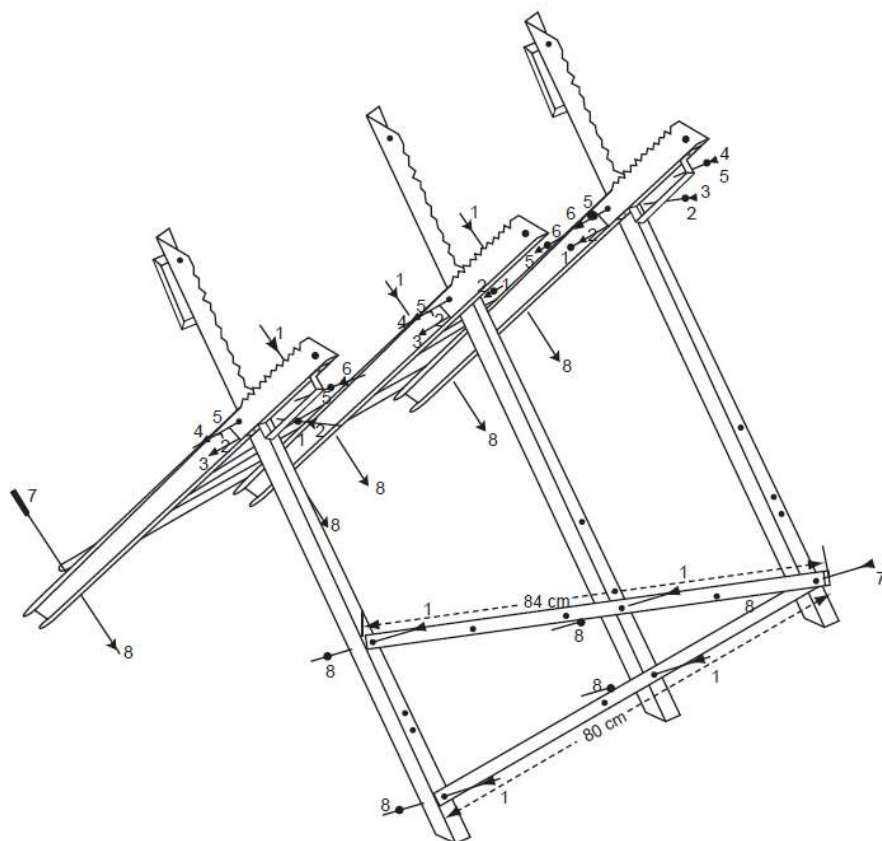

PRIZE Savbuk i metal

Art nr. 9043907 / 75107510

Ean nr. 5709133075699

Brugervejledning

Beskrivelse

PRIZE Savbuk i metal anvendes til at holde styr på træet når det skal saves. Den giver en god fastholdelse af træet så det er let at save. Savbukken er sammenklappelig og der er monteret flere håndtag på savbukken så den er let at transportere.

Specifikationer

- Sammenklappelig savbuk
- Tænderne forhindrer stammen i at dreje rundt
- Maks. last 150 kg.
- Maks. diameter på træet skal være 22 cm.
- Galvaniseret stål
- Mål: 80 x 80 x 79 cm
- Vægt: 5,4 kg.

Samletegning

Pos.1	M 6 x 12		19 x
Pos.2	M 6		21 x
Pos.3	M 6		3 x
Pos.4	M 8		3 x
Pos.5	M 8		6 x
Pos.6	M 8 x 16		3 x
Pos.7	M 6 x 35		2 x
Pos.8	M 6		18 x

Fremstillet i Kina. For jem & fix A/S, Skomagervej 12, DK-7100 Vejle
Importeret af QuineQuintax ApS, Middelfartvej 3, DK-9220 Aalborg Øst
Tlf. +45 98 15 54 44