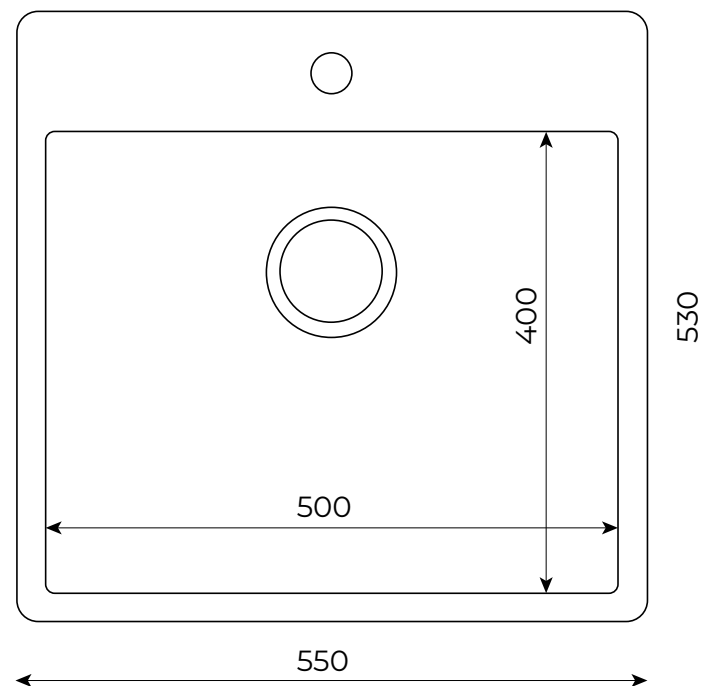

ADORA®

ADORA Optimus P1 550/530 Guld

Varenr. 12304.41

DB.nr. 2377578

Type: Køkkenvask PVD guld/messing

Indhold: Vask, monteringsbeslag (8 stk), strainer, overløb.

Materiale: Rustfrit stål

Pladetykkelse: 3 mm/0,8 mm

Skabsbredde min.: 600 mm

Udvendigmål: 550x530 mm

Indvendigmål: 500x400 mm

Dybde: 180 mm

Afløbstilslutning: 1 1/2"

Montering: Nedfældning i bordplade

Garanti: 10 års garanti mod fabrikationsfejl

Reservedele: