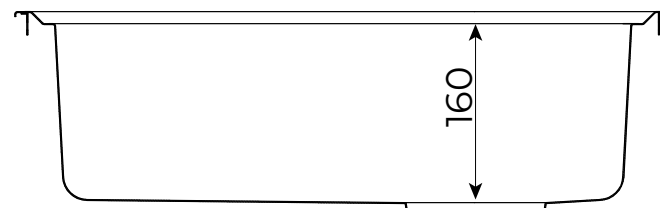

Skabsbredde min.: 600 mm

Udvendigmål: 550x498 mm

Indvendigmål: 342x482 mm

Dybde: 160 mm

Afløbstilslutning: 1 1/2"

Montering: Nedfældning i bordplade

Garanti: 10 års garanti mod fabrikationsfejl

Reservedele: