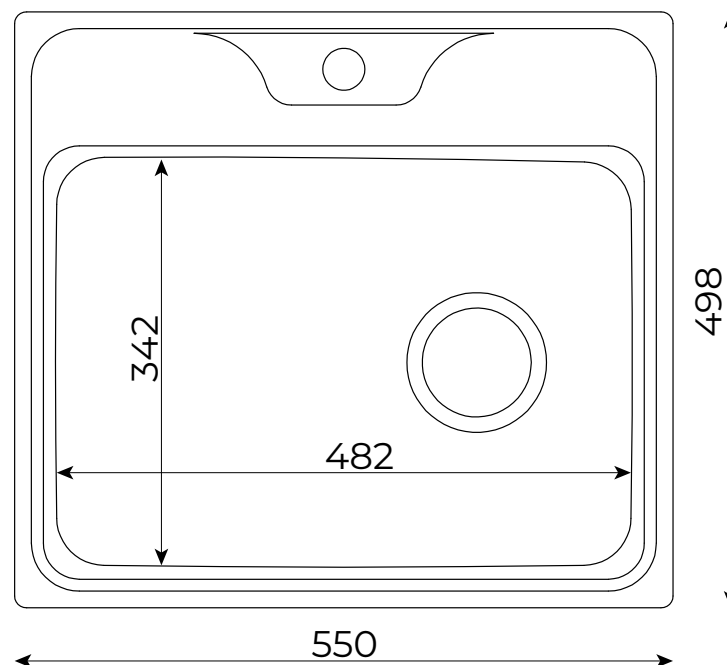

Skabsbredde min.: 600 mm

Udvendigmål: 550x498 mm

Indvendigmål: 342x482 mm

Dybde: 160 mm

Afløbstilslutning: 1 1/2"

Montering: Nedfældning i bordplade

Garanti: 10 års garanti mod fabrikationsfejl

Reservedele: