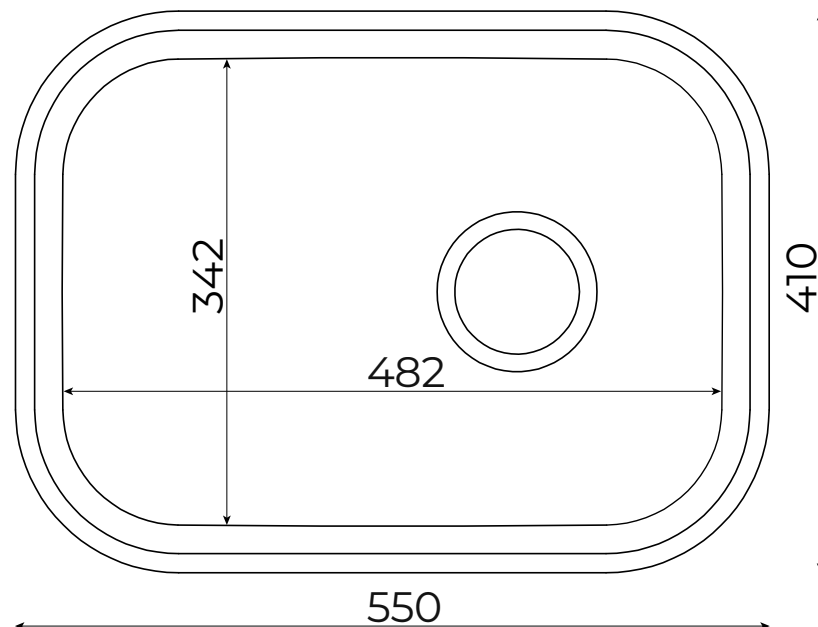

ADORA®

ADORA Bonum A 550/410

Varenr. 12301.66

DB.nr. 2377573

Type: Køkkenvask

Indhold: Vask, monteringsbeslag (8 stk), strainer, overløb.

Materiale: Rustfrit stål

Pladetykkelse: 0,8 mm

Skabsbredde min.: 600 mm

Udvendigmål: 550x410 mm

Indvendigmål: 342x482 mm

Dybde: 160 mm

Afløbstilslutning: 1 1/2"

Montering: Nedfældning i bordplade

Garanti: 10 års garanti mod fabrikationsfejl

Reservedele:

12300.66.1

Beslagssæt

12300.66.2

Overløbssæt rund

12300.66.3

Dækplade til overløb

187.3

Universal strainer