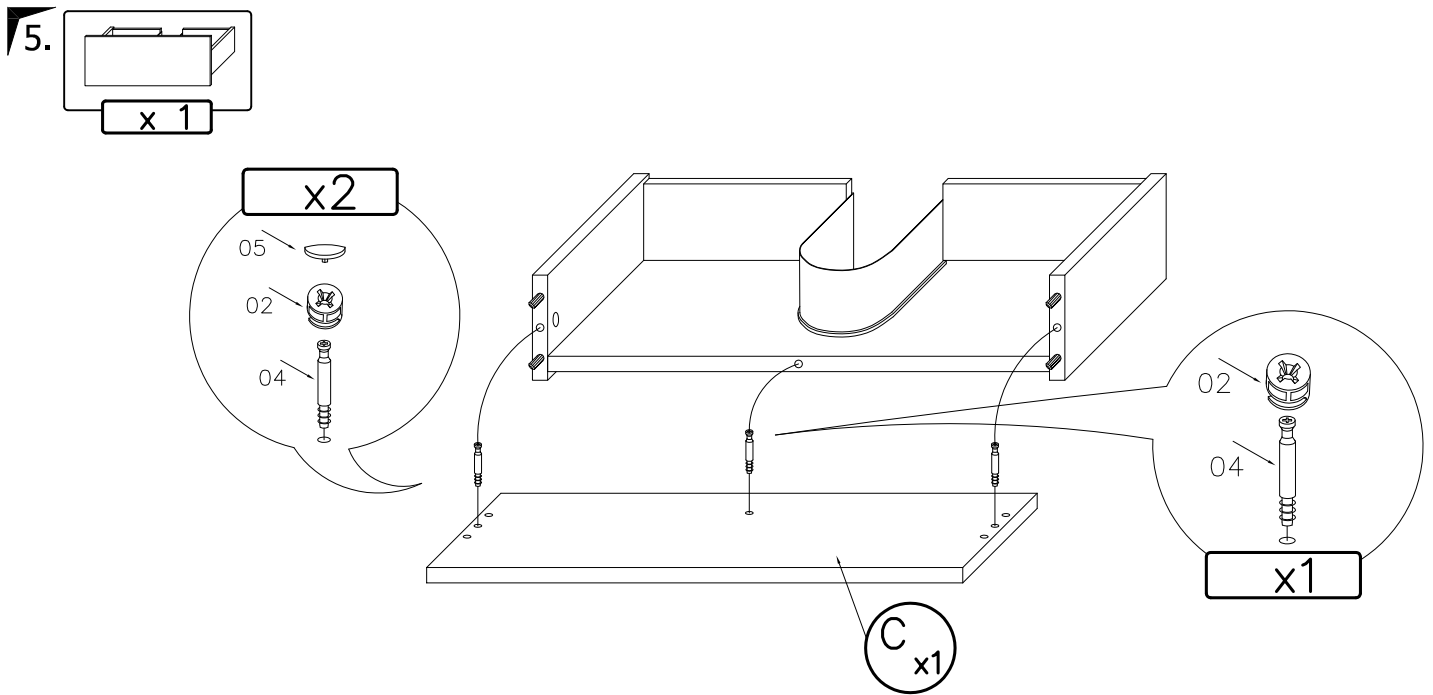

RENO

AM-REU-800

1.

Potrzebne narzędzia
Required Tools
Benötigte Werkzeuge

2.

3.

7.

UWAGA: Śruby i kołki do przytwierdzenia do ściany nie są dołączone, ponieważ ich rodzaj zależy od typu ściany, przy której mebel będzie montowany. W tym zakresie należy poradzić się sprzedawcy w sklepie.

NOTE: Screws and wall plugs are not included, because their type depends on the type of wall, with a piece of furniture will be installed. In this case please contact with the seller in the shop.

Schrauben und steckdosen sind nicht dabei, weil die Art von diesen ist abhängig von der Art der Wand, mit einem Stück Möbel wird es montiert. In diesem Fall bitte Verkäufer kontaktieren im Shop.