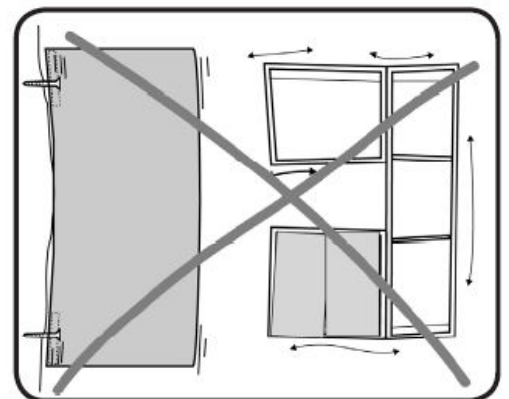

UWAGA: Śruby i kołki do przytwierdzenia do ściany nie są dołączone, ponieważ ich rodzaj zależy od typu ściany, przy której mebel będzie montowany. W tym zakresie należy poradzić się sprzedawcy w sklepie.

NOTE: Screws and wall plugs are not included, because their type depends on the type of wall, with a piece of furniture will be installed. In this case please contact with the seller in the shop.

Schrauben und steckdosen sind nicht dabei, weil die Art von diesen ist abhängig von der Art der Wand, mit einem Stück Möbel wird es montiert. In diesem Fall bitte Verkäufer kontaktieren im Shop.

8.