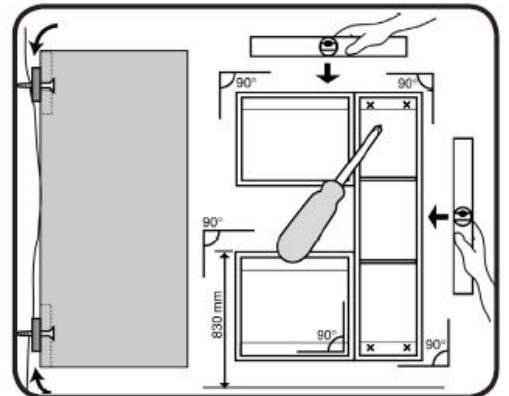

UWAGA: Śruby i kołki do przytwierdzenia do ściany nie są dołączone, ponieważ ich rodzaj zależy od typu ściany, przy której mebel będzie montowany. W tym zakresie należy poradzić się sprzedawcy w sklepie.

NOTE: Screws and wall plugs are not included, because their type depends on the type of wall, with a piece of furniture will be installed. In this case please contact with the seller in the shop.

Schrauben und steckdosen sind nicht dabei, weil die Art von diesen ist abhängig von der Art der Wand, mit einem Stück Möbel wird es montiert. In diesem Fall bitte Verkäufer kontaktieren im Shop.

8.