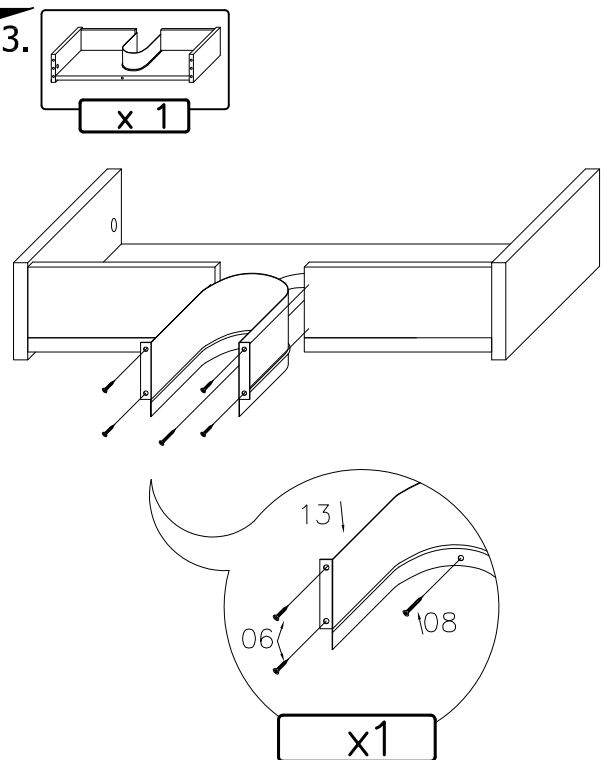

RENO

AM-REU-800

1.

Potrzebne narzędzia
Required Tools
Benötigte Werkzeuge

2.

3.

7.

UWAGA: Śruby i kołki do przytwierdzenia do ściany nie są dołączone, ponieważ ich rodzaj zależy od typu ściany, przy której mebel będzie montowany. W tym zakresie należy poradzić się sprzedawcy w sklepie.

NOTE: Screws and wall plugs are not included, because their type depends on the type of wall, with a piece of furniture will be installed. In this case please contact with the seller in the shop.

Schrauben und steckdosen sind nicht dabei, weil die Art von diesen ist abhängig von der Art der Wand, mit einem Stück Möbel wird es montiert. In diesem Fall bitte Verkäufer kontaktieren im Shop.