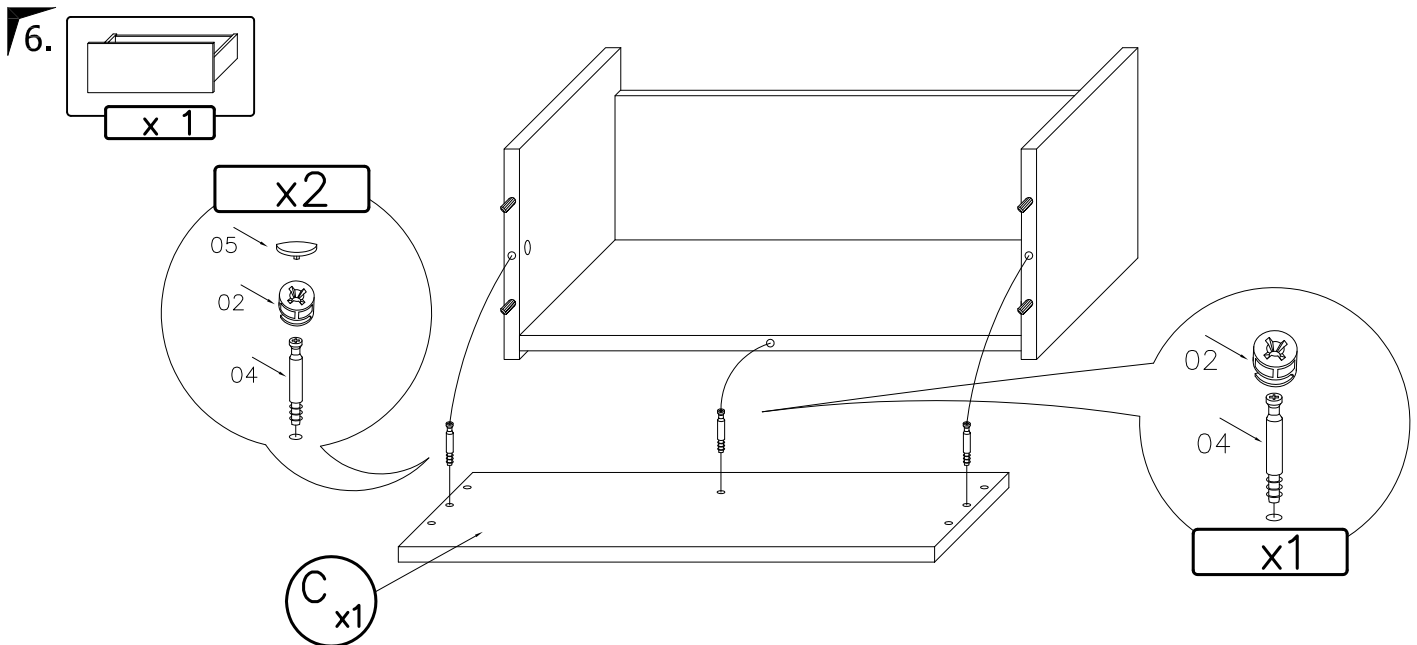

RENO

AM-REU-800

1.

Potrzebne narzędzia
Required Tools
Benötigte Werkzeuge

2.

3.

7.

UWAGA: Śruby i kołki do przytwierdzenia do ściany nie są dołączone, ponieważ ich rodzaj zależy od typu ściany, przy której mebel będzie montowany. W tym zakresie należy poradzić się sprzedawcy w sklepie.

NOTE: Screws and wall plugs are not included, because their type depends on the type of wall, with a piece of furniture will be installed. In this case please contact with the seller in the shop.

Schrauben und steckdosen sind nicht dabei, weil die Art von diesen ist abhängig von der Art der Wand, mit einem Stück Möbel wird es montiert. In diesem Fall bitte Verkäufer kontaktieren im Shop.