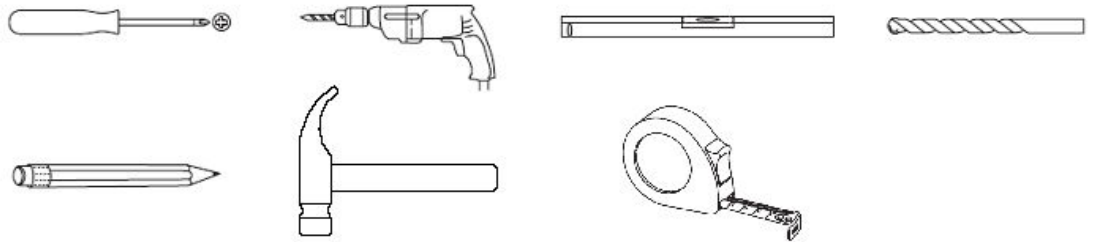

RENO

AM-REU-800

1.

Potrzebne narzędzia
Required Tools
Benötigte Werkzeuge

2.

3.

7.

UWAGA: Śruby i kołki do przytwierdzenia do ściany nie są dołączone, ponieważ ich rodzaj zależy od typu ściany, przy której mebel będzie montowany. W tym zakresie należy poradzić się sprzedawcy w sklepie.

NOTE: Screws and wall plugs are not included, because their type depends on the type of wall, with a piece of furniture will be installed. In this case please contact with the seller in the shop.

Schrauben und steckdosen sind nicht dabei, weil die Art von diesen ist abhängig von der Art der Wand, mit einem Stück Möbel wird es montiert. In diesem Fall bitte Verkäufer kontaktieren im Shop.