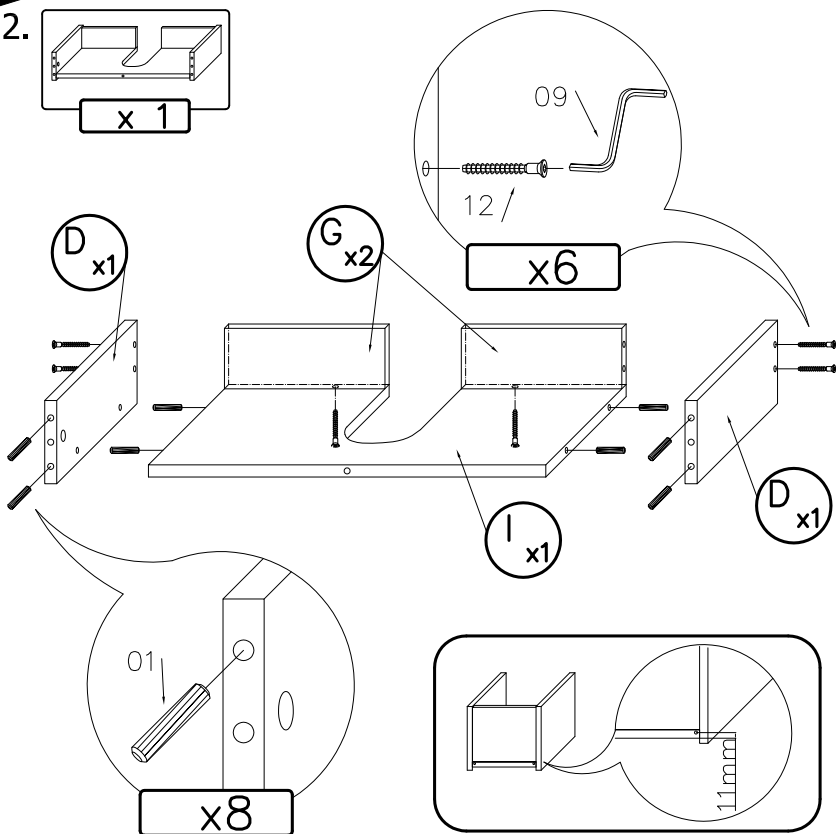

RENO

AM-REU-800

1.

Potrzebne narzędzia
Required Tools
Benötigte Werkzeuge

2.

3.

7.

UWAGA: Śruby i kołki do przytwierdzenia do ściany nie są dołączone, ponieważ ich rodzaj zależy od typu ściany, przy której mebel będzie montowany. W tym zakresie należy poradzić się sprzedawcy w sklepie.

NOTE: Screws and wall plugs are not included, because their type depends on the type of wall, with a piece of furniture will be installed. In this case please contact with the seller in the shop.

Schrauben und steckdosen sind nicht dabei, weil die Art von diesen ist abhängig von der Art der Wand, mit einem Stück Möbel wird es montiert. In diesem Fall bitte Verkäufer kontaktieren im Shop.