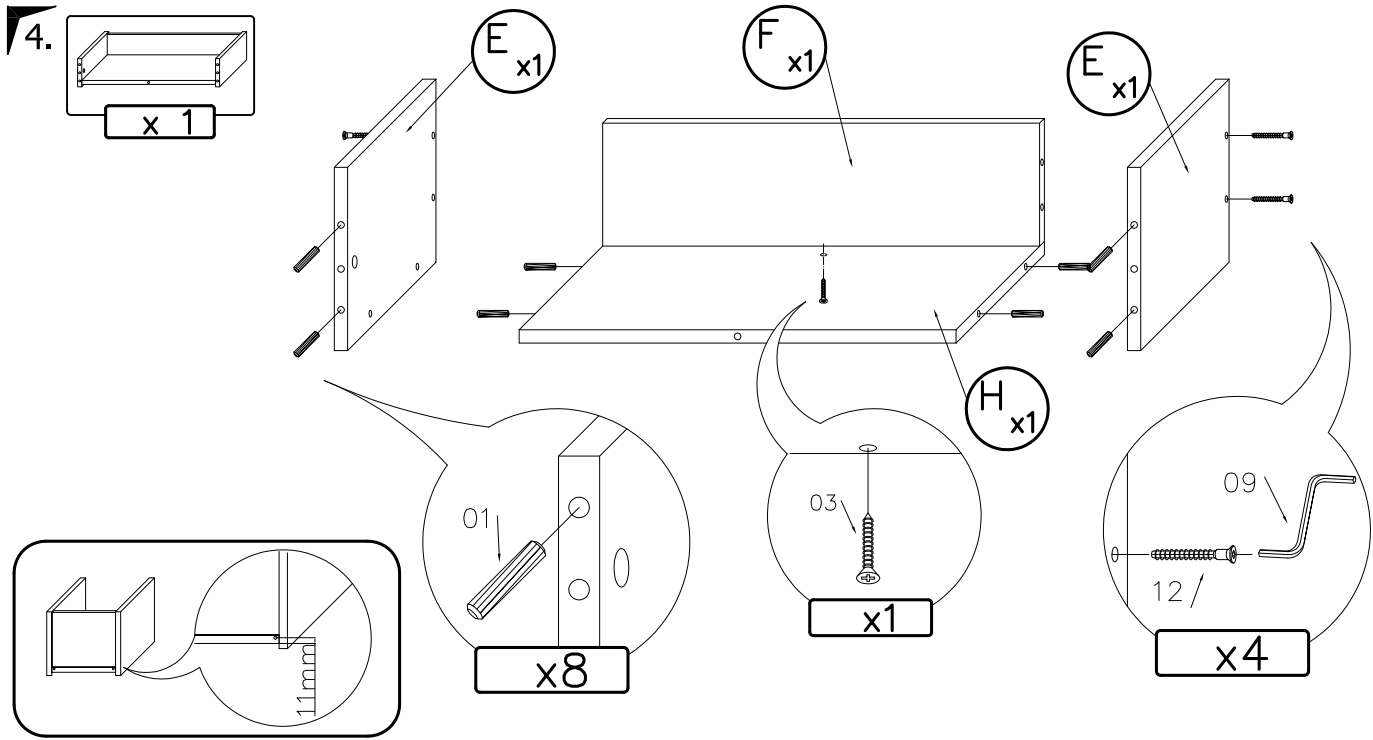

RENO

AM-REU-800

1.

Potrzebne narzędzia
Required Tools
Benötigte Werkzeuge

2.

3.

7.

UWAGA: Śruby i kołki do przytwierdzenia do ściany nie są dołączone, ponieważ ich rodzaj zależy od typu ściany, przy której mebel będzie montowany. W tym zakresie należy poradzić się sprzedawcy w sklepie.

NOTE: Screws and wall plugs are not included, because their type depends on the type of wall, with a piece of furniture will be installed. In this case please contact with the seller in the shop.

Schrauben und steckdosen sind nicht dabei, weil die Art von diesen ist abhängig von der Art der Wand, mit einem Stück Möbel wird es montiert. In diesem Fall bitte Verkäufer kontaktieren im Shop.