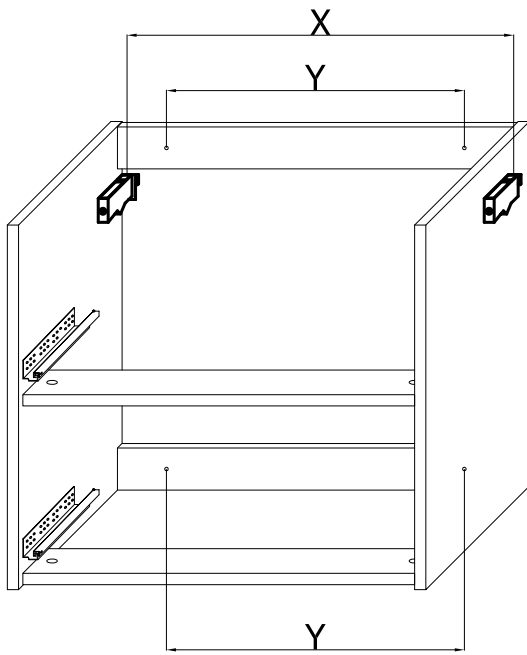

RENO

AM-REU-800

1.

Potrzebne narzędzia
Required Tools
Benötigte Werkzeuge

2.

3.

7.

UWAGA: Śruby i kołki do przytwierdzenia do ściany nie są dołączone, ponieważ ich rodzaj zależy od typu ściany, przy której mebel będzie montowany. W tym zakresie należy poradzić się sprzedawcy w sklepie.

NOTE: Screws and wall plugs are not included, because their type depends on the type of wall, with a piece of furniture will be installed. In this case please contact with the seller in the shop.

Schrauben und steckdosen sind nicht dabei, weil die Art von diesen ist abhängig von der Art der Wand, mit einem Stück Möbel wird es montiert. In diesem Fall bitte Verkäufer kontaktieren im Shop.