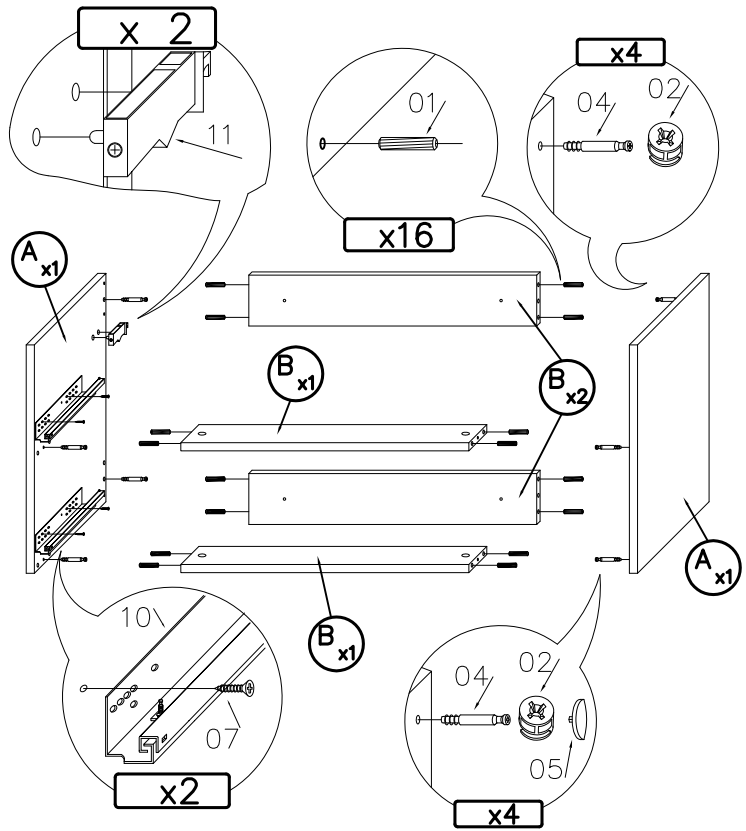

RENO

AM-REU-800

1.

Potrzebne narzędzia
Required Tools
Benötigte Werkzeuge

2.

3.

7.

UWAGA: Śruby i kołki do przytwierdzenia do ściany nie są dołączone, ponieważ ich rodzaj zależy od typu ściany, przy której mebel będzie montowany. W tym zakresie należy poradzić się sprzedawcy w sklepie.

NOTE: Screws and wall plugs are not included, because their type depends on the type of wall, with a piece of furniture will be installed. In this case please contact with the seller in the shop.

Schrauben und steckdosen sind nicht dabei, weil die Art von diesen ist abhängig von der Art der Wand, mit einem Stück Möbel wird es montiert. In diesem Fall bitte Verkäufer kontaktieren im Shop.

8.

9.

10.

11.