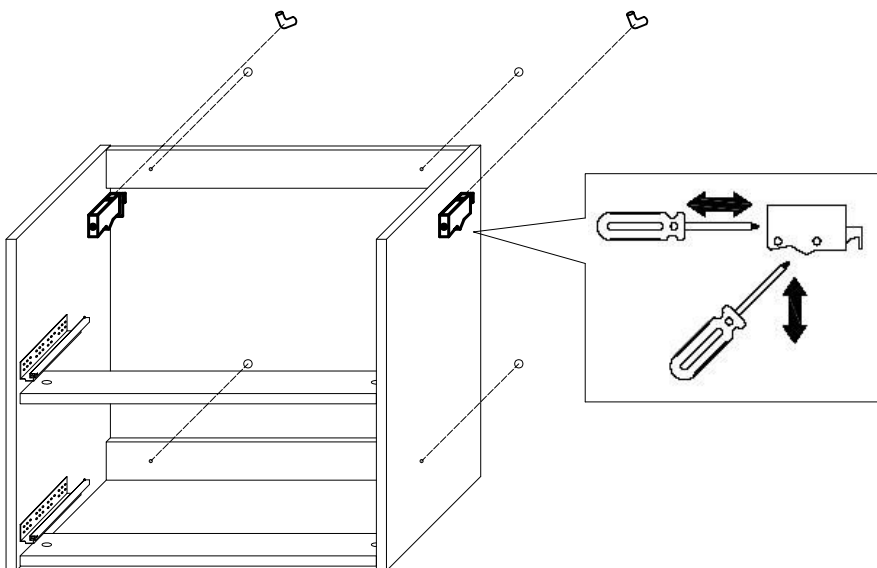

UWAGA: Śruby i kołki do przytwierdzenia do ściany nie są dołączone, ponieważ ich rodzaj zależy od typu ściany, przy której mebel będzie montowany. W tym zakresie należy poradzić się sprzedawcy w sklepie.

NOTE: Screws and wall plugs are not included, because their type depends on the type of wall, with a piece of furniture will be installed. In this case please contact with the seller in the shop.

Schrauben und steckdosen sind nicht dabei, weil die Art von diesen ist abhängig von der Art der Wand, mit einem Stück Möbel wird es montiert. In diesem Fall bitte Verkäufer kontaktieren im Shop.

8.