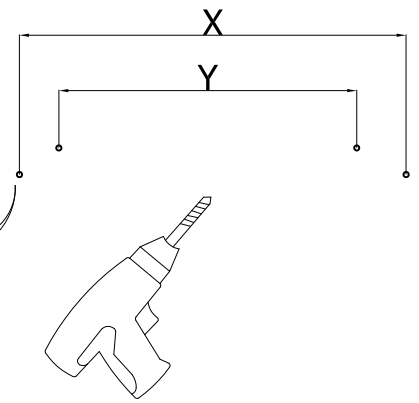

RENO

AM-REU-800

1.

Potrzebne narzędzia
Required Tools
Benötigte Werkzeuge

2.

3.

7.

UWAGA: Śruby i kołki do przytwierdzenia do ściany nie są dołączone, ponieważ ich rodzaj zależy od typu ściany, przy której mebel będzie montowany. W tym zakresie należy poradzić się sprzedawcy w sklepie.