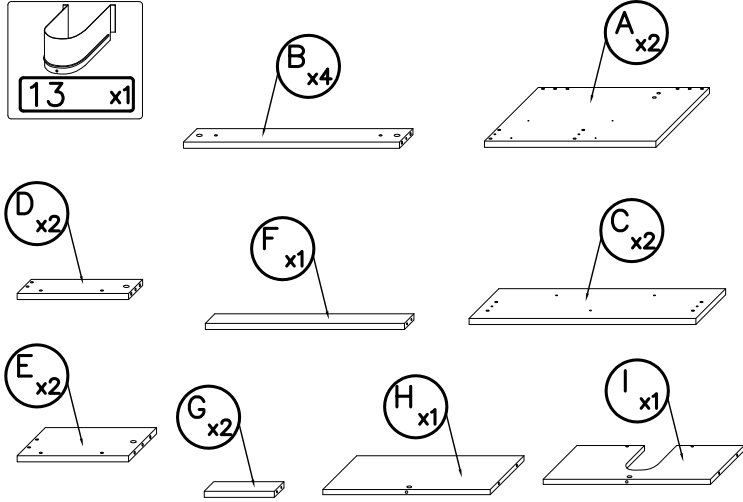

RENO

AM-REU-800

1.

Potrzebne narzędzia
Required Tools
Benötigte Werkzeuge

2.

3.

7.

UWAGA: Śruby i kołki do przytwierdzenia do ściany nie są dołączone, ponieważ ich rodzaj zależy od typu ściany, przy której mebel będzie montowany. W tym zakresie należy poradzić się sprzedawcy w sklepie.