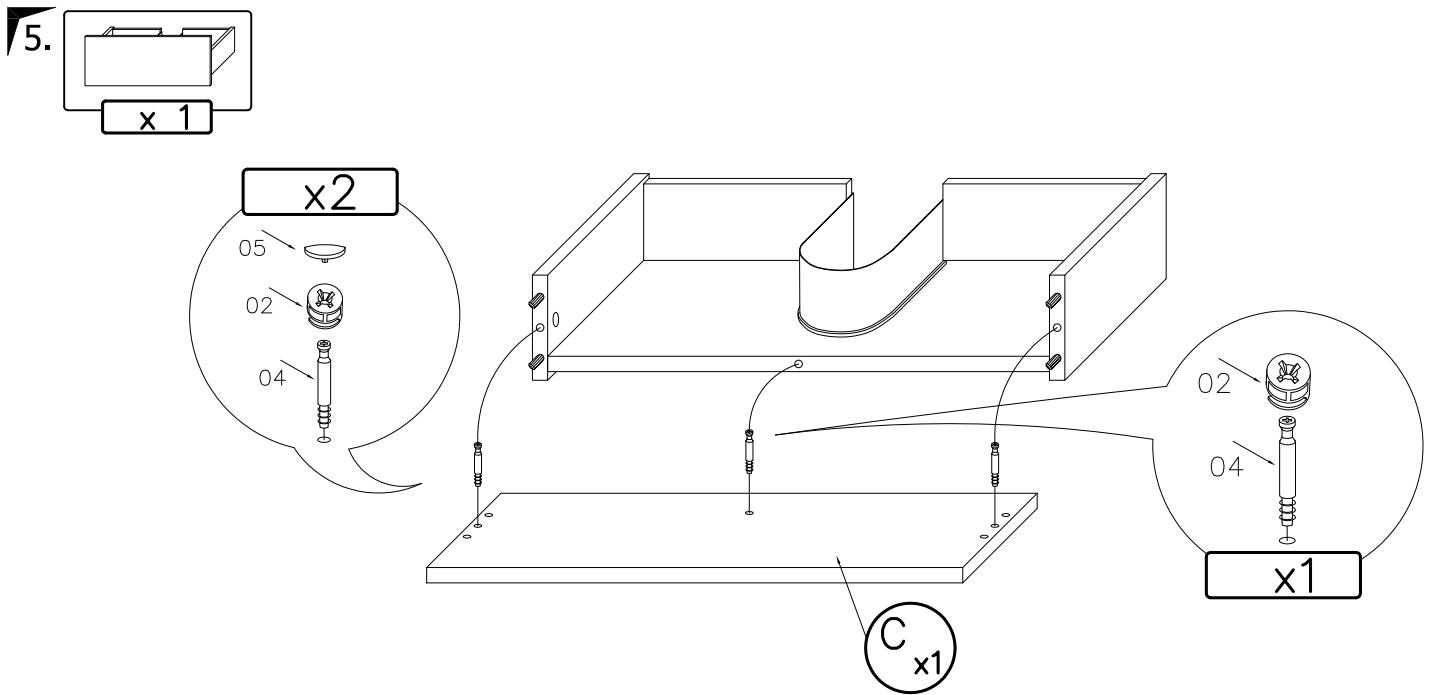

 01 x32	 02 x14	 03 x1
 04 x14	 05 x8	 06 x4
 07 x8	 08 x1	 09 x1
 10 x2	 11x1L+P	 12 x10

RENO

AM-REU-600

1.

Potrzebne narzędzia  
Required Tools  
Benötigte Werkzeuge

2.

3.

7.

UWAGA: Śruby i kołki do przytwierdzenia do ściany nie są dołączone, ponieważ ich rodzaj zależy od typu ściany, przy której mebel będzie montowany. W tym zakresie należy poradzić się sprzedawcy w sklepie.