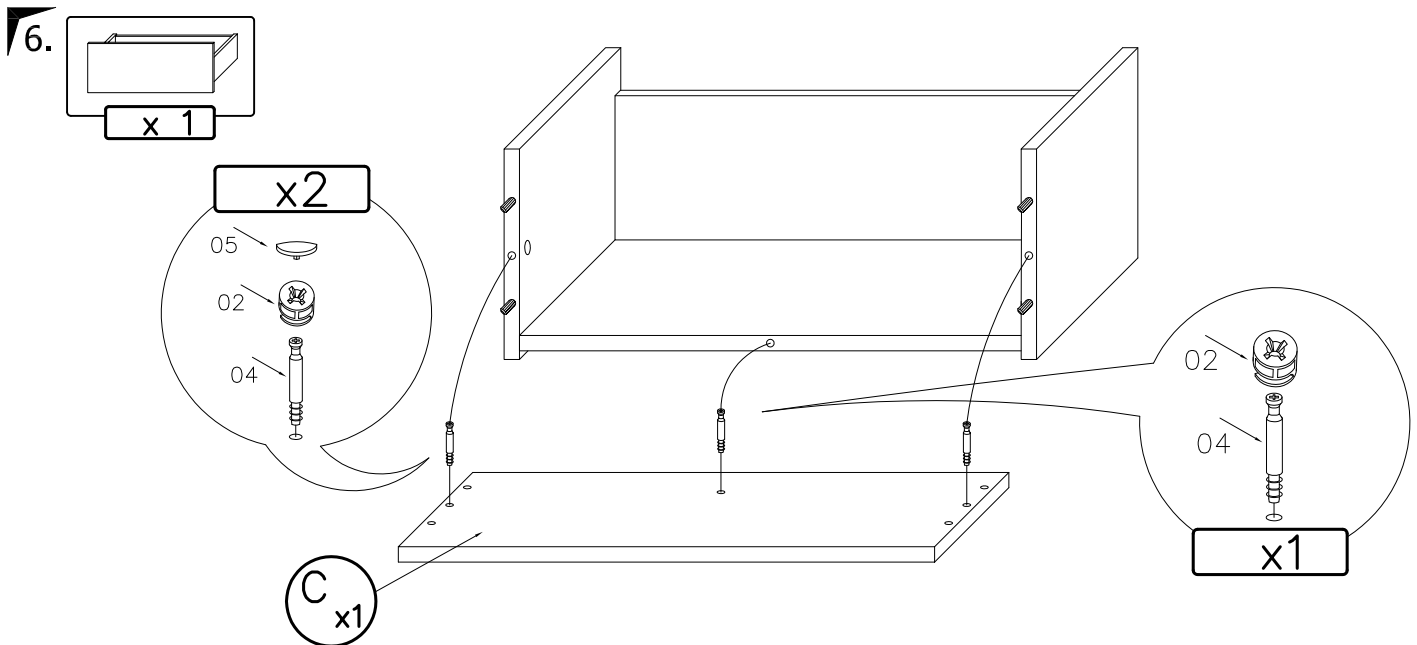

 01 x32	 02 x14	 03 x1
 04 x14	 05 x8	 06 x4
 07 x8	 08 x1	 09 x1
 10 x2	 11x1L+P	 12 x10

RENO

AM-REU-600

1.

Potrzebne narzędzia  
Required Tools  
Benötigte Werkzeuge

2.

3.

7.

UWAGA: Śruby i kołki do przytwierdzenia do ściany nie są dołączone, ponieważ ich rodzaj zależy od typu ściany, przy której mebel będzie montowany. W tym zakresie należy poradzić się sprzedawcy w sklepie.