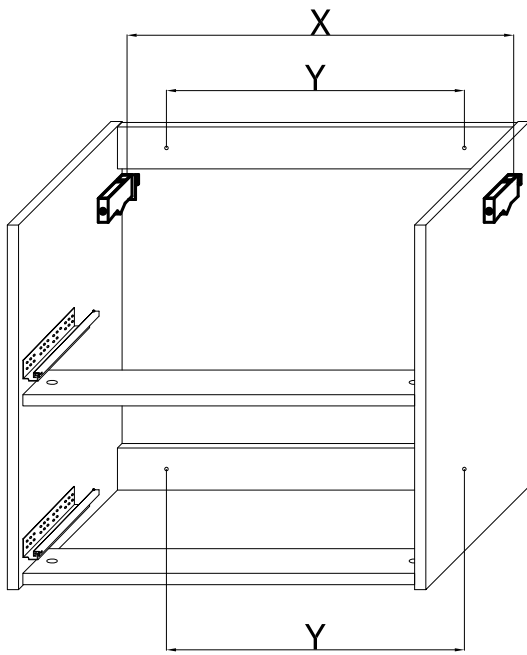

 01 x32	 02 x14	 03 x1
 04 x14	 05 x8	 06 x4
 07 x8	 08 x1	 09 x1
 10 x2	 11x1L+P	 12 x10

RENO

AM-REU-600

1.

Potrzebne narzędzia  
Required Tools  
Benötigte Werkzeuge

2.

3.

7.

UWAGA: Śruby i kołki do przytwierdzenia do ściany nie są dołączone, ponieważ ich rodzaj zależy od typu ściany, przy której mebel będzie montowany. W tym zakresie należy poradzić się sprzedawcy w sklepie.