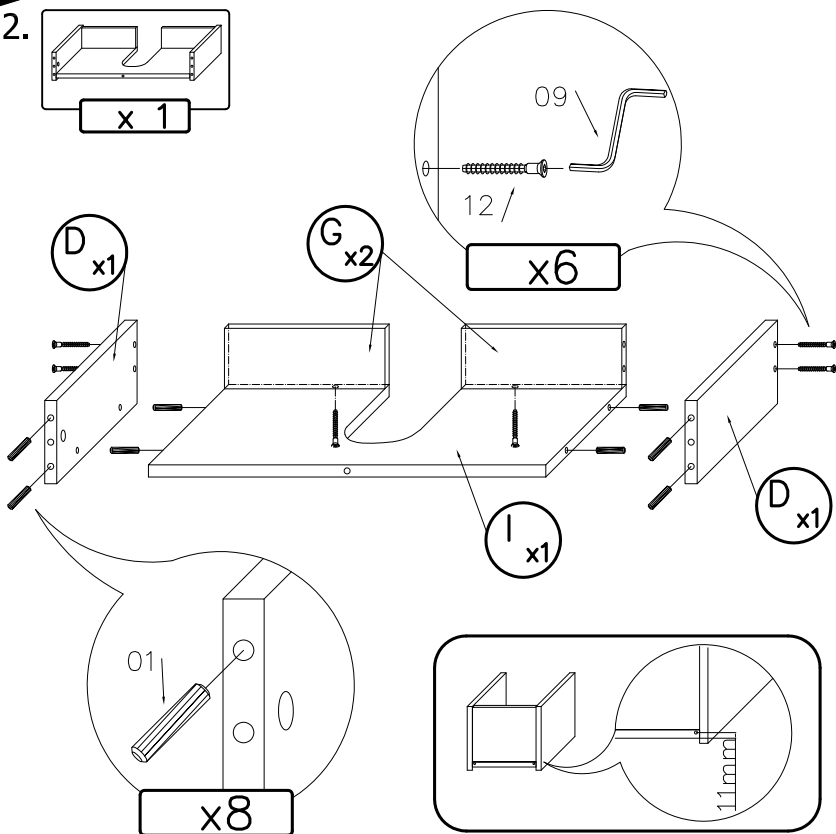

 01 x32	 02 x14	 03 x1
 04 x14	 05 x8	 06 x4
 07 x8	 08 x1	 09 x1
 10 x2	 11x1L+P	 12 x10

RENO

AM-REU-600

1.

Potrzebne narzędzia  
Required Tools  
Benötigte Werkzeuge

2.

3.

7.

UWAGA: Śruby i kołki do przytwierdzenia do ściany nie są dołączone, ponieważ ich rodzaj zależy od typu ściany, przy której mebel będzie montowany. W tym zakresie należy poradzić się sprzedawcy w sklepie.

NOTE: Screws and wall plugs are not included, because their type depends on the type of wall, with a piece of furniture will be installed. In this case please contact with the seller in the shop.

Schrauben und steckdosen sind nicht dabei, weil die Art von diesen ist abhängig von der Art der Wand, mit einem Stück Möbel wird es montiert. In diesem Fall bitte Verkäufer kontaktieren im Shop.