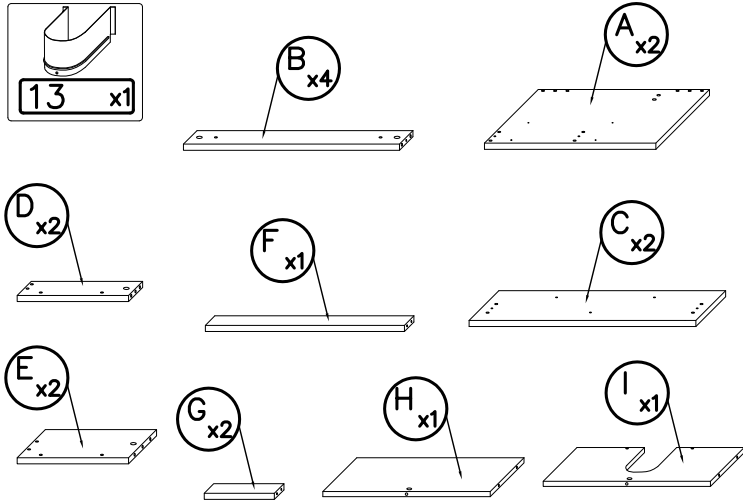

 01 x32	 02 x14	 03 x1
 04 x14	 05 x8	 06 x4
 07 x8	 08 x1	 09 x1
 10 x2	 11x1L+P	 12 x10

RENO

AM-REU-600

1.

Potrzebne narzędzia  
Required Tools  
Benötigte Werkzeuge

2.

3.

7.