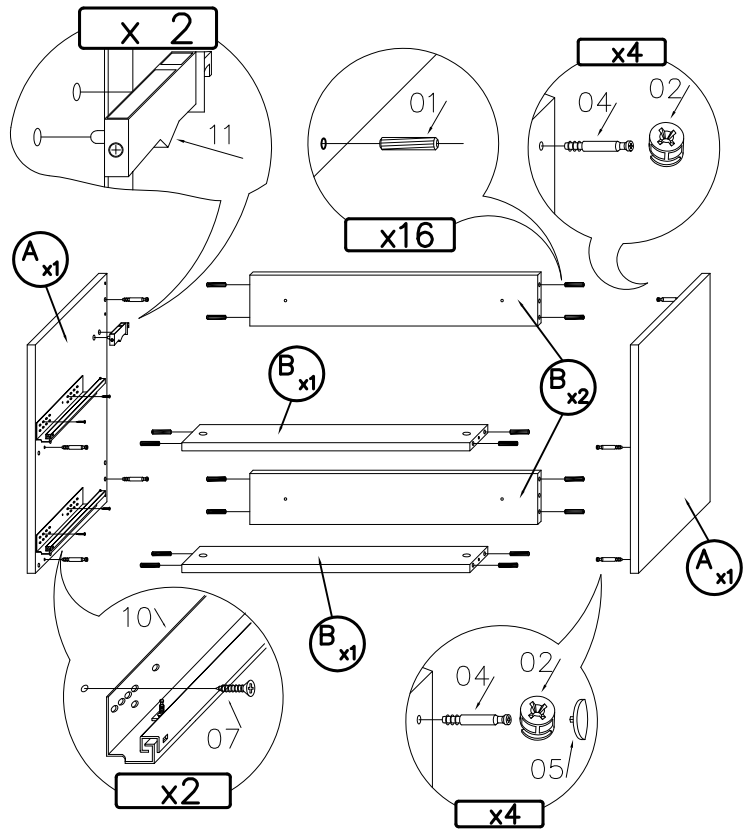

 01 x32	 02 x14	 03 x1
 04 x14	 05 x8	 06 x4
 07 x8	 08 x1	 09 x1
 10 x2	 11x1L+P	 12 x10

RENO

AM-REU-600

1.

Potrzebne narzędzia  
Required Tools  
Benötigte Werkzeuge

2.

3.

7.

UWAGA: Śruby i kołki do przytwierdzenia do ściany nie są dołączone, ponieważ ich rodzaj zależy od typu ściany, przy której mebel będzie montowany. W tym zakresie należy poradzić się sprzedawcy w sklepie.