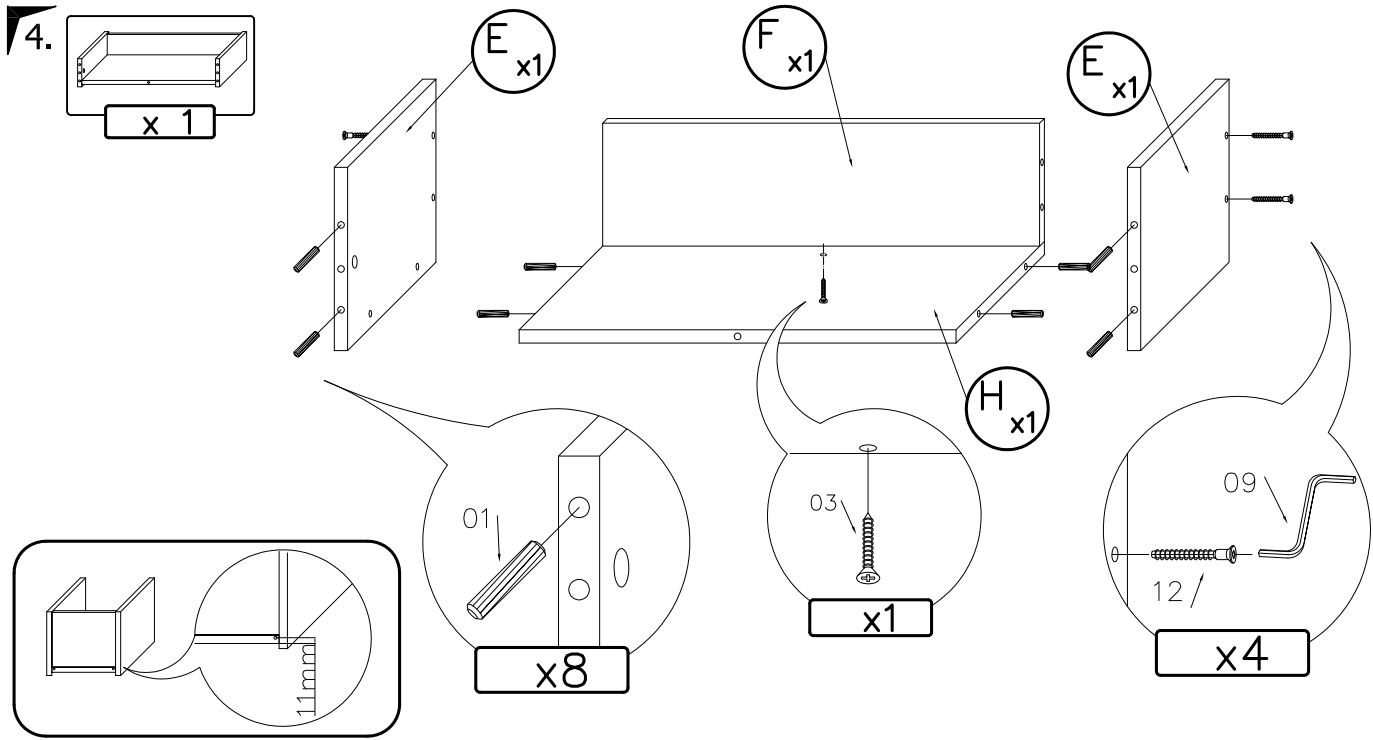

 01 x32	 02 x14	 03 x1
 04 x14	 05 x8	 06 x4
 07 x8	 08 x1	 09 x1
 10 x2	 11x1L+P	 12 x10

RENO

AM-REU-600

1.

Potrzebne narzędzia  
Required Tools  
Benötigte Werkzeuge

2.

3.

7.

UWAGA: Śruby i kołki do przytwierdzenia do ściany nie są dołączone, ponieważ ich rodzaj zależy od typu ściany, przy której mebel będzie montowany. W tym zakresie należy poradzić się sprzedawcy w sklepie.