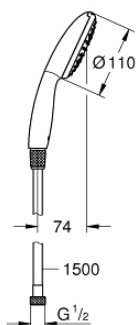

26 720 001 VITALIO START 110 HAND SHOWER SET 1 SPRAY (RAIN)

PRODUKTBESKRIVELSE

- Farve: chrome
- bestående af:
 - hand shower Vitalio Start 110 (27 940)
 - shower hose VitalioFlex Trend 1500 mm 1/2" x 1/2" (28 741)
- GROHE Water Saving - reducerer vandforbruget og giver en perfekt gennemstrømning
- GROHE DreamSpray perfekt spraymønster
- GROHE Long-Life-belægning
- SpeedClean antikalksystem
- Indvendig vandføring for længere levetid
- ShockProof silikonerer modvirker skader ved tab/fald af bruser
- maximum flow rate (at 3 bar): 8.7 l/min
- min. tryk 1,0 bar
- velegnet til gennemstrømsvarmer
- 5 color packaging
- Consumer edition

Pure Freude
an Wasser

26 720 001 **VITALIO START 110 HAND SHOWER SET 1 SPRAY (RAIN)**

RESERVEDELE , november 2021 – now

1: Si til håndbruser (Bestillingsnummer 0700200M)