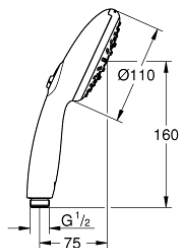

26 031 001 VITALIO START 110 HÅNDBRUSER 3 SPRAYS

PRODUKTBESKRIVELSE

- Farve: chrome
- Rain, Jet, Massage
- GROHE Water Saving - reducerer vandforbruget og giver en perfekt gennemstrømning
- GROHE SmartSwitch - easily rotate the dial to enjoy your preferred spray option
- GROHE DreamSpray perfekt spraymønster
- GROHE Long-Life-belægning
- SpeedClean antikalksystem
- Inner WaterGuide - inner insulation for surface and scalding protection
- ShockProof silikonerer modvirker skader ved tab/fald af bruser
- universelt monteringsystem, passer alle standard bruseslanger
- maximum flow rate (at 3 bar): 8.4 l/min
- min. tryk 1,0 bar
- velegnet til gennemstrømsvarmer
- 5 color packaging
- Consumer edition

Pure Freude
an Wasser

26 031 001 VITALIO START 110 HÅNDBRUSER 3 SPRAYS

RESERVEDELE , april 2020 – now

1: Si til håndbruser (Bestillingsnummer 0700200M)