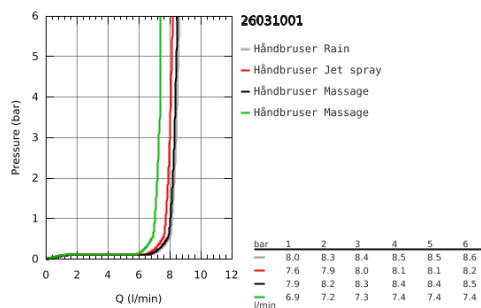

26 031 001 VITALIO START 110 HÅNDBRUSER 3 SPRAYS

PRODUKTBESKRIVELSE

- Farve: chrome
- Rain, Jet, Massage
- GROHE Water Saving - reducerer vandforbruget og giver en perfekt gennemstrømning
- GROHE SmartSwitch - easily rotate the dial to enjoy your preferred spray option
- GROHE DreamSpray perfekt spraymønster
- GROHE Long-Life-belægning
- SpeedClean antikalksystem
- Inner WaterGuide - inner insulation for surface and scalding protection
- ShockProof silikonerer modvirker skader ved tab/fald af bruser
- universelt monteringsystem, passer alle standard bruseslanger
- maximum flow rate (at 3 bar): 8.4 l/min
- min. tryk 1,0 bar
- velegnet til gennemstrømsvarmer
- 5 color packaging
- Consumer edition

Pure Freude
an Wasser

26 031 001 VITALIO START 110 HÅNDBRUSER 3 SPRAYS

RESERVEDELE , april 2020 – now

1: Si til håndbruser (Bestillingsnummer 0700200M)