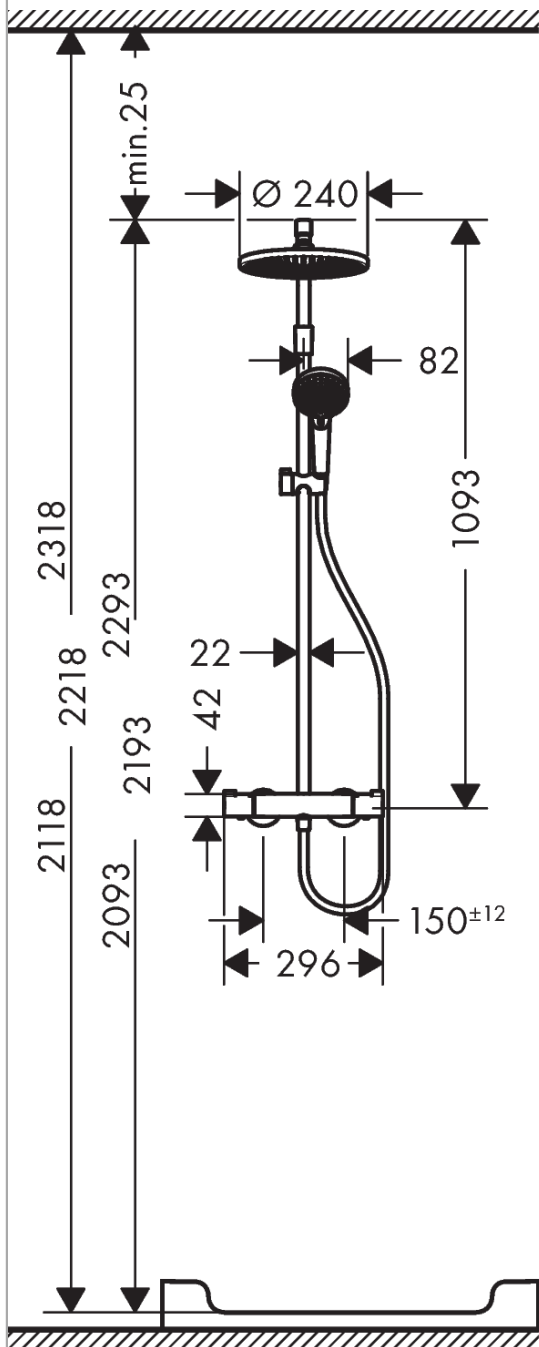

#### Kendetegn

- består af: hovedbruser, håndbruser, brusetermostat, bruserslange, glider, bruserstang
- hovedbruser Crometta S 240
- brusehovedstørrelse hovedbruser: 240 mm
- stråletype hovedbruser: Rain
- kugleled: hovedbruser justerbar i vinkel
- stråletype håndbruser: Rain, IntenseRain
- maksimal gennemstrømsmængde ved 3 bar: 16 l/min
- gennemstrømsmængde Rain (ved 3 bar): 16 l/min
- min. driftstryk: 1 bar
- maks. driftstryk: 10 bar
- stigerør kan afkortes
- stangdiameter: 22 mm
- højdejusterbar håndbruserholder
- længde på bruserbøjning hovedbruser: 350 mm
- termostat Ecostat 1001 CL
- sikkerhedsspærre ved 40°C
- justerbar varmtvandsbegrænsning
- betjening med drejeregreb
- monteringsstype: frembygget installation
- tilslutningsstørrelse DN15
- tilslutningsgevind G ½
- stikmål 150 mm ± 12 mm
- variabelt monteringsbeslag
- sikret mod tilbageløb
- montering: vægmontering
- antal brugere: 2 udtag
- ACS 17 ACC LY 754, valide jusqu'au 27.11.2022

## Måltegning

## Gennemløbsdiagram

**Crometta S**  
**Showerpipe 240 Varia med termostat**  
 Overflader : krom Art.Nr.: 26781000

Monteringseksempel

**Crometta S**  
**Showerspipe 240 Varia med termostat**  
 Overflader : krom Art.Nr.: 26781000

**Sprængskitse**

Konstruktionsår: >04/17

**Crometta S**  
**Showerpipen 240 Varia med termostat**  
 Overflader : krom Art.Nr.: 26781000