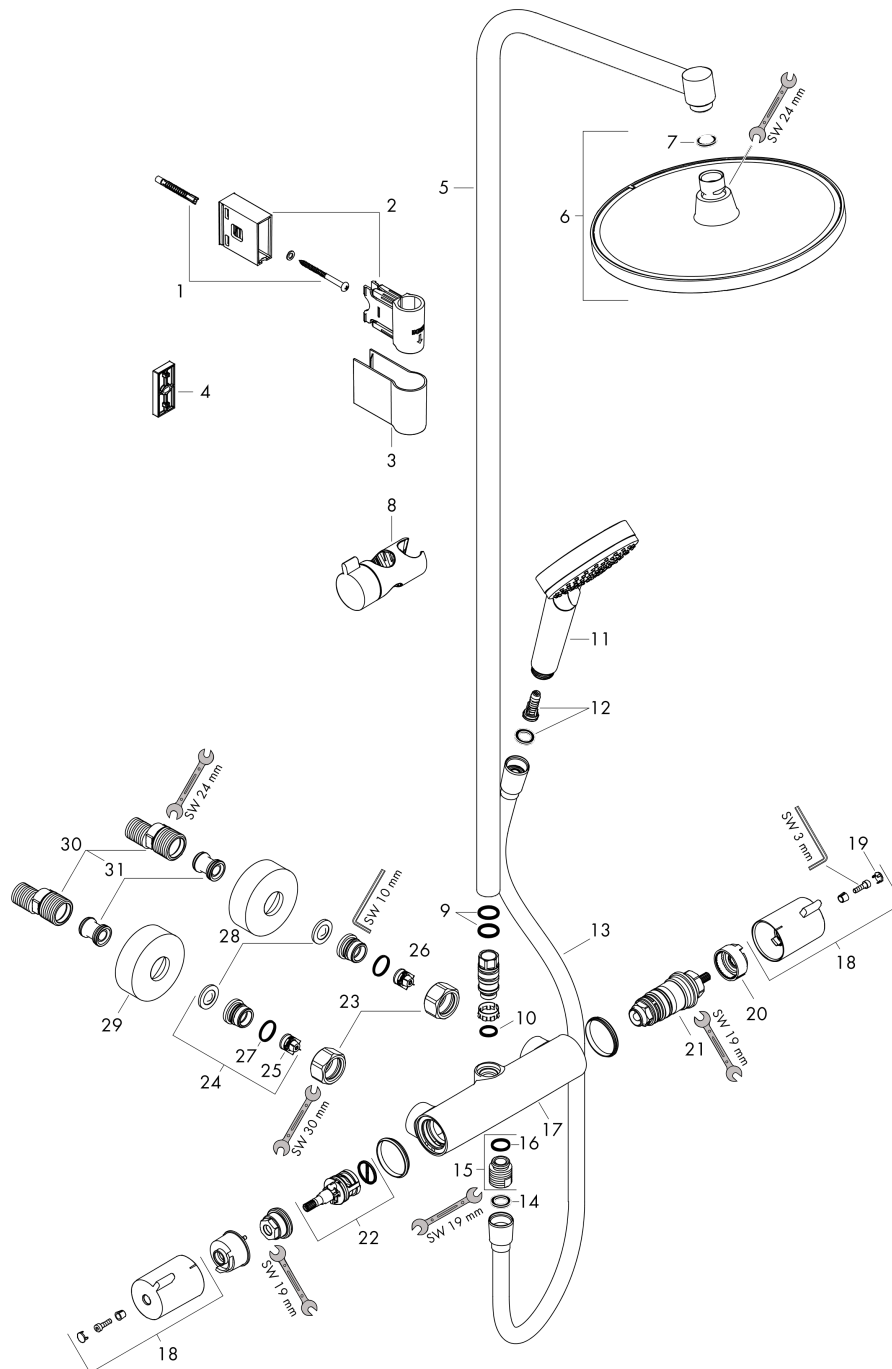

Crometta S
Showerspipe 240 Varia med termostat
Overflader : krom Art.Nr.: 26781000

Sprængskitse

Konstruktionsår: >04/17

Crometta S
Showerpipen 240 Varia med termostat
Overflader : krom Art.Nr.: 26781000

Reservedelsliste

Konstruktionsår: >04/17

Pos.	Beskrivelse	Art.Nr.	PC	PU
1	Befæstelsesdele	96179000	4	1
2	Monteringsbeslag	92976000	4	1
3	Afdækning	92975000	7	1
4	Fliseafstandsstykke 7 mm	92950000	9	1
5	Rør 1070 mm	92444000	16	1
6	Hovedbruser	26723000	98	1
7	Sitætning	94246000	1	1
8	Glider kompl.	92366000	9	1
9	O-ring 15x2,5	98131000	1	1
10	O-ring 12x2,25	98382000	1	1
11	Håndbruser	26330400	98	1
12	Filterindsats	97708000	2	1
13	Bruserslange Isiflex'B 1,60 m	28276000	98	1
14	Tætning	98058000	1	1
15	Tilslutningsnippel	95392000	6	1
16	O-ring 14x2	98129000	1	1
17	Termostat	92935000	19	1
18	Greb	92836000	9	1
19	Afdækningskappe	95433000	2	1
20	Ansatssskive til temperatur-reguleringsenhed	95041000	5	1
21	Temperatur reguleringsenhed	94282000	15	1
22	Afspærringsventil inkl. omskifter	96509000	13	1
23	Møtrikker sæt	96157000	8	1
24	Tilslutning sæt	94285000	98	1
25	Kontraventil (trykfast op til 2 MPa)	93136000	8	1
26	Kontraventil	96737000	8	1
27	O-ring 17x1,5	98137000	1	1
28	Sitætning	96922000	3	1
29	Roset Ø 68 mm	96467000	6	1
30	S-tilslutning sæt (±12 mm)	94140000	10	1
31	Lyddæmper	96429000	2	1