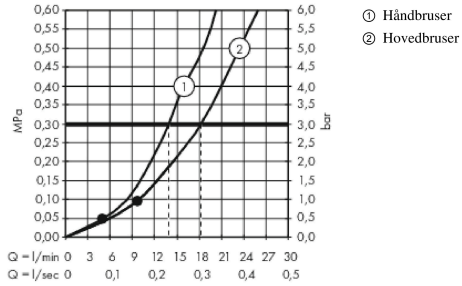

Gennemløbsdiagram