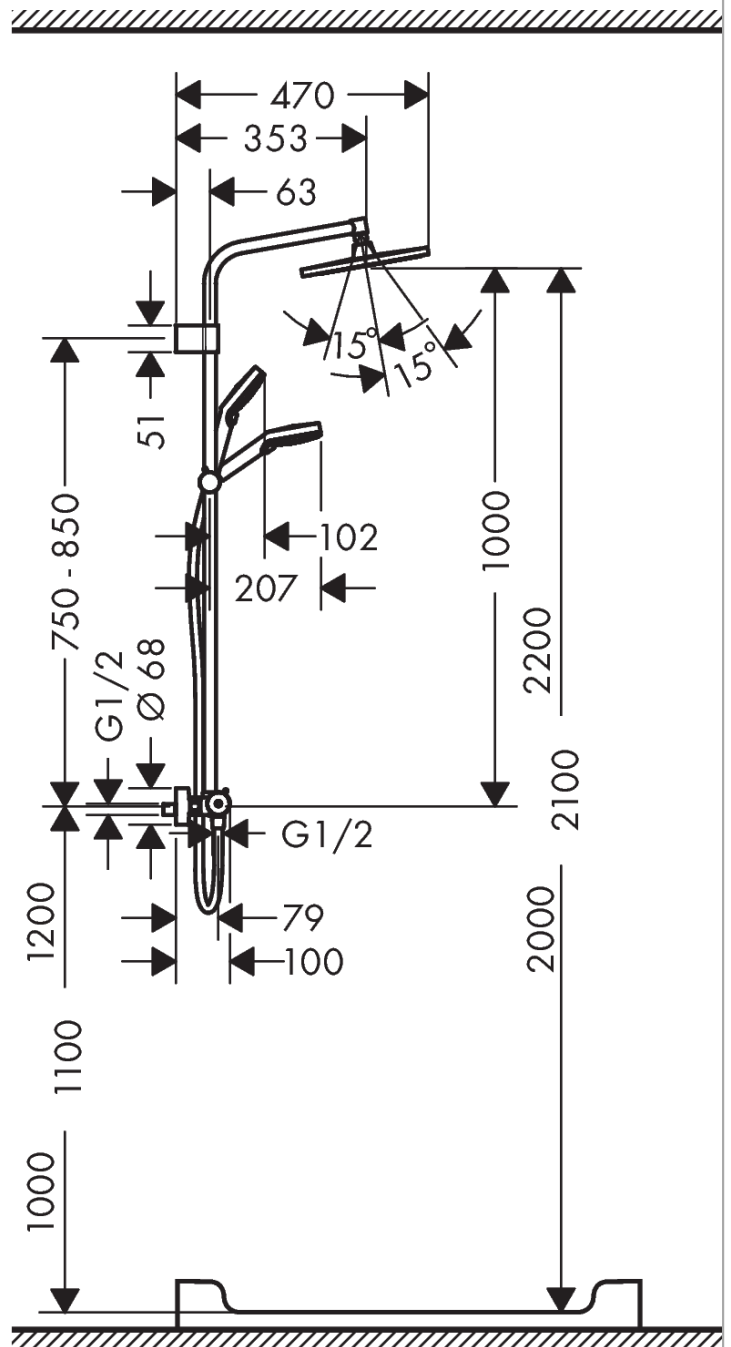

#### Kendetegn

- består af: hovedbruser, håndbruser, brusetermostat, bruserslange, glider, bruserstang
- hovedbruser Crometta S 240
- brusehovedstørrelse hovedbruser: 240 mm
- stråletype hovedbruser: Rain
- kugleled: hovedbruser justerbar i vinkel
- stråletype håndbruser: Rain, IntenseRain
- maksimal gennemstrømsmængde ved 3 bar: 16 l/min
- gennemstrømsmængde Rain (ved 3 bar): 16 l/min
- min. driftstryk: 1 bar
- maks. driftstryk: 10 bar
- stigerør kan afkortes
- stangdiameter: 22 mm
- højdejusterbar håndbruserholder
- længde på bruserbøjning hovedbruser: 350 mm
- termostat Ecostat 1001 CL
- sikkerhedsspærre ved 40°C
- justerbar varmtvandsbegrænsning
- betjening med drejeregreb
- monteringsstype: frembygget installation
- tilslutningsstørrelse DN15
- tilslutningsgevind G ½
- stikmål 150 mm ± 12 mm
- variabelt monteringsbeslag
- sikret mod tilbageløb
- montering: vægmontering
- antal brugere: 2 udtag
- ACS 17 ACC LY 754, valide jusqu'au 27.11.2022

## Måltegning

## Gennemløbsdiagram

**Crometta S**  
**Showerpipe 240 Varia med termostat**  
 Overflader : krom Art.Nr.: 26781000

Monteringseksempel

**Crometta S**  
**Showerspipe 240 Varia med termostat**  
 Overflader : krom Art.Nr.: 26781000

**Sprængskitse**

Konstruktionsår: >04/17

**Crometta S**  
**Showerpipen 240 Varia med termostat**  
 Overflader : krom Art.Nr.: 26781000