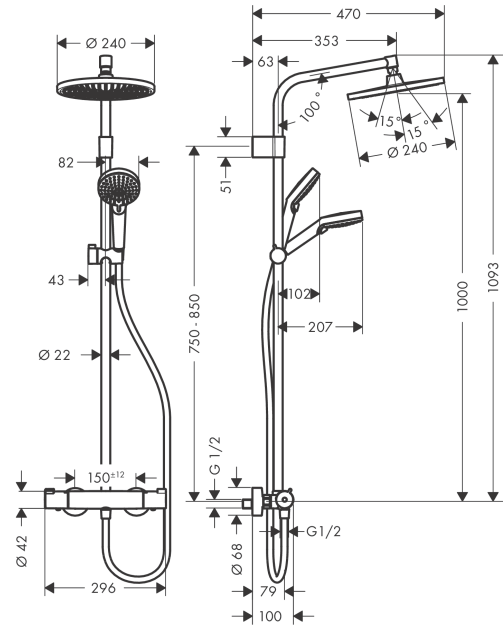

**Crometta S**  
**Showerpipen 240 Varia med termostat**  
 Overflader : krom Art.Nr.: 26781000

#### Kendetegn

- består af: hovedbruser, håndbruser, brusetermostat, bruserslange, glider, bruserstang
- hovedbruser Crometta S 240
- brusehovedstørrelse hovedbruser: 240 mm
- stråletype hovedbruser: Rain
- kugleled: hovedbruser justerbar i vinkel
- stråletype håndbruser: Rain, IntenseRain
- maksimal gennemstrømsmængde ved 3 bar: 16 l/min
- gennemstrømsmængde Rain (ved 3 bar): 16 l/min
- min. driftstryk: 1 bar
- maks. driftstryk: 10 bar
- stigerør kan afkortes
- stangdiameter: 22 mm
- højdejusterbar håndbruserholder
- længde på bruserbøjning hovedbruser: 350 mm
- termostat Ecostat 1001 CL
- sikkerhedsspærre ved 40°C
- justerbar varmtvandsbegrænsning
- betjening med drejeregreb
- monteringsstype: frembygget installation
- tilslutningsstørrelse DN15
- tilslutningsgevind G ½
- stikmål 150 mm ± 12 mm
- variabelt monteringsbeslag
- sikret mod tilbageløb
- montering: vægmontering
- antal brugere: 2 udtag
- ACS 17 ACC LY 754, valide jusqu'au 27.11.2022

### Teknologi

**Crometta S**  
**Showerspipe 240 Varia med termostat**  
 Overflader : krom Art.Nr.: 26781000

## Måltegning