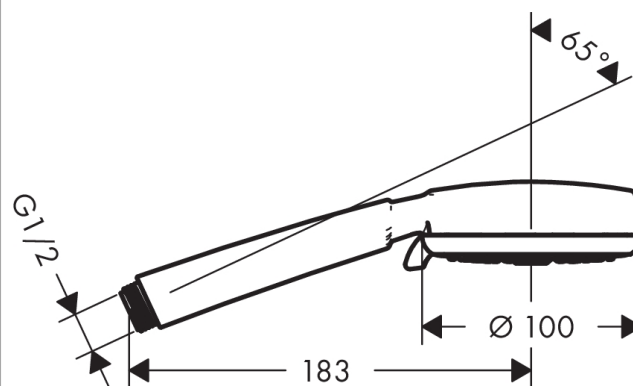

MyClub

MyClub Vario håndbruser

Overflader : hvid/krom Art.Nr.: 26682400

Beskrivelse

Kendetegn

- bruserstørrelse: 100 mm
- indstilling af stråletype ved at dreje på stråleskiven
- stråletype: Rain, normalstråle, shampoostråle, massage
- maksimal gennemstrømsmængde (ved 3 bar): 18 l/min
- med indvendig vandføring
- skylbar smudsfangsi
- tilslutningsgevind G 1/2
- P-IX 28716/IB
- ACS 15 ACC LY 716, valide jusqu'au 28.04.2021

Teknologi

Produktbillede

Måltegning

Gennemløbsdiagram

Værdierne for forbruget blev målt praksisorienteret og med de tilsvarende armaturer (termostat/blander/indbygget ventil).

MyClub
MyClub Vario håndbruser
Overflader : hvid/krom Art.Nr.: 26682400