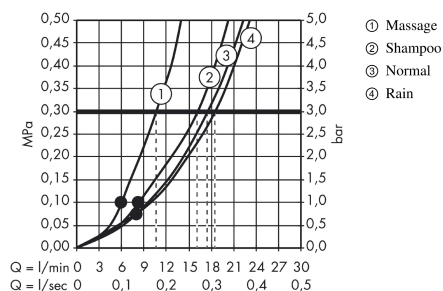

MyClub

MyClub Vario håndbruser

Overflader : hvid/krom Art.Nr.: 26682400

Beskrivelse

Kendetegn

- bruserstørrelse: 100 mm
- indstilling af stråletype ved at dreje på stråleskiven
- stråletype: Rain, normalstråle, shampoostråle, massage
- maksimal gennemstrømsmængde (ved 3 bar): 18 l/min
- med indvendig vandføring
- skylbar smudsfangsi
- tilslutningsgevind G 1/2
- P-IX 28716/IB
- ACS 15 ACC LY 716, valide jusqu'au 28.04.2021

Teknologi

Produktbillede

Måltegning

Gennemløbsdiagram

Værdierne for forbruget blev målt praksisorienteret og med de tilsvarende armaturer (termostat/blander/indbygget ventil).

MyClub
MyClub Vario håndbruser
Overflader : hvid/krom Art.Nr.: 26682400