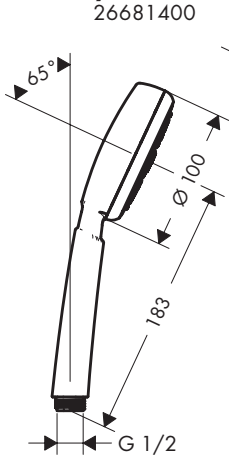

MyClub 1jet
26683400