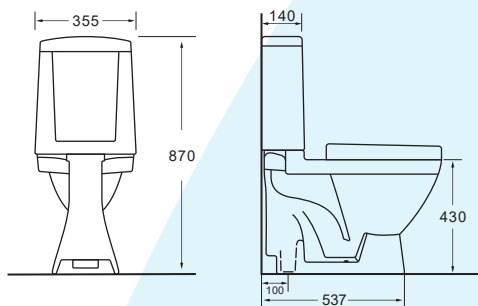

## TOILET TOALETT

**SKYLLEMÆNGDE 3L - 6L**  
**SPOLVOLYM 3L - 6L**  
**SPYLEVOLUM 3L - 6L**

REN Nordager 3, 6000 Kolding, DK  
EN 997 - CL 1 - 6A - VR 1  
980420882\_REN\_DoP  
Intended use: Personal hygiene  
Product type: Toilet REN - Art. No. 980420882