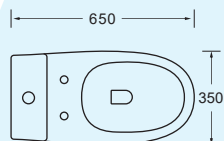

## TOILET TOALETT

**SKYLLEMÆNGDE 3L - 6L**  
**SPOLVOLYM 3L - 6L**  
**SPYLEVOLUM 3L - 6L**

REN Nordager 3, 6000 Kolding, DK  
EN 997 - CL 1 - 6A - VR 1  
980420882\_REN\_DoP  
Intended use: Personal hygiene  
Product type: Toilet REN - Art. No. 980420882