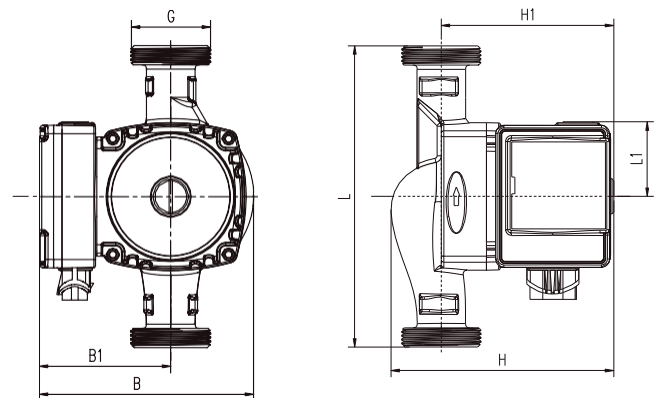

## Tekniske data

Forsyningsspænding	220-240V 50Hz
Effekt	22W
Energiklasse	A
EEl	≤0,15
Maks. løftehøjde	4 m
Maks. flow	2,6 m <sup>3</sup> /t
Vandtemperatur	2-95°C
Omgivelsestemperatur	0-40°C
Maks. systemtryk	10 bar
Tilslutninger	1½"
Unioner (medfølger)	G1½" til G1"
Isolering	Ja
Kapslingsklasse	IP44
Vægt	2,2
Mål - (HxBxD)	130x80x78 mm

## Mål

(L) 130mm, (L1) 80mm, (B) 155mm, (B1) 105,  
(H) 129mm, (H1) 101, (G) 1"