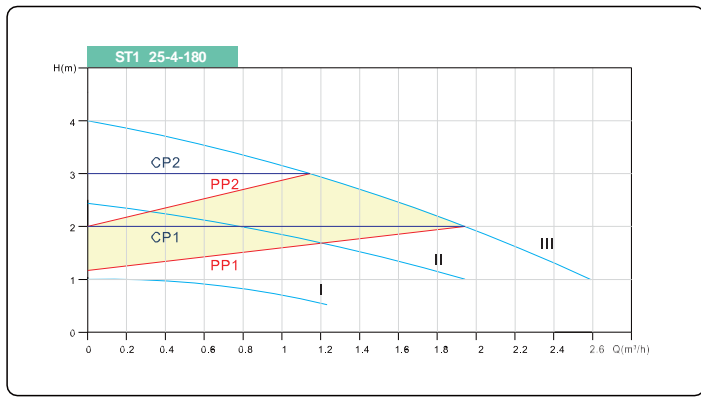

ScanTherm ST1 25-4-180

Cirkulationspumpe

KLIMABRANDS

Varenr.: 100739

- Højeffektiv cirkulationspumpe i energiklasse A.
- Lavt støjniveau.
- Keramisk pumpeaksel.
- Kontrolpanel hvor der bl.a kan indstilles natsænking og auto-tilstand. Viser også aktuelt forbrug.
- 1,3m ledning med stik medfølger.
- 2 stk. unioner medfølger.
- Leveres med isolering.

Tekniske data

Forsyningsspænding	220-240V 50Hz
Effekt	22W
Energiklasse	A
EEl	≤0,15
Maks. løftehøjde	4 m
Maks. flow	2,6 m ³ /t
Vandtemperatur	2-95°C
Omgivelsestemperatur	0-40°C
Maks. systemtryk	10 bar
Tilslutninger	1½"
Unioner (medfølger)	G1½" til G1"
Isolering	Ja
Kapslingsklasse	IP44
Vægt	2,3
Mål - (HxBxD)	180x80x78 mm

Medfølger

Graf

Mål

(L) 180mm, (L1) 80mm, (B) 155mm, (B1) 105,
(H) 129mm, (H1) 101, (G) 1"