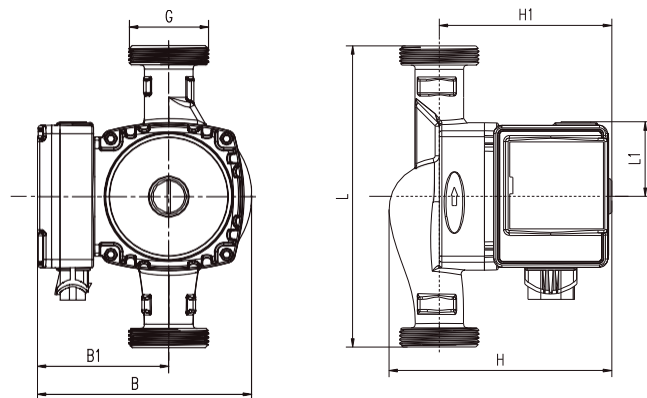

Tekniske data

Forsyningsspænding	220-240V 50Hz
Effekt	22W
Energiklasse	A
EEl	≤0,15
Maks. løftehøjde	4 m
Maks. flow	2,6 m ³ /t
Vandtemperatur	2-95°C
Omgivelsestemperatur	0-40°C
Maks. systemtryk	10 bar
Tilslutninger	1½"
Unioner (medfølger)	G1½" til G1"
Isolering	Ja
Kapslingsklasse	IP44
Vægt	2,3
Mål - (HxBxD)	180x80x78 mm

Medfølger

Graf

Mål

(L) 180mm, (L1) 80mm, (B) 155mm, (B1) 105,
(H) 129mm, (H1) 101, (G) 1"