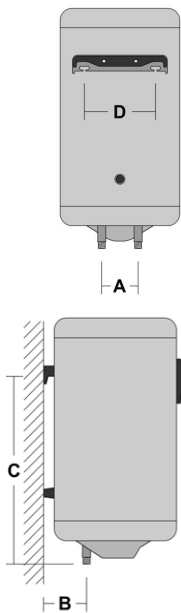

Varedata

Liter	Nr.	DB nr.	EAN nr.
30	189.75	2046264	5701951129356
50	189.76	2046266	5701951129349
100	189.77	2046267	5701951129332

Mål

Liter	Højde (mm)	Ø (mm)	A (mm)	B (mm)	C (mm)	D (mm)
30	552	405	100	115	385	240
50	530	450	100	145	375	240
100	870	450	100	152	800	240

Opvarmningstider (fra 10° til 55°C)

Liter	1200 W	1500 W
30		45 min.
50	1 t. 40 min.	
100		2 t. 30 min.

FRESH el-vandvarmere med lakeret stål kabinet, indvendig beholder emaljeret stål. Vandvarmerne er forsynet med en magnesiumanode der forlænger kedlens levetid markant.

Anoden tiltrækker vandets naturlige salte. Saltene tærer på anoden i stedet for beholderen, derved undgås der korrosion. Anoden skal kontrolleres en gang om året og udskiftes hvis den er tæret.

Anode nr. 189.71.1