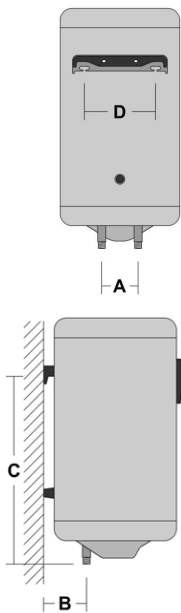

Varedata

| Liter | Nr. | DB nr. | EAN nr. |
|-------|--------|---------|---------------|
| 30 | 189.75 | 2046264 | 5701951129356 |
| 50 | 189.76 | 2046266 | 5701951129349 |
| 100 | 189.77 | 2046267 | 5701951129332 |

Mål

| Liter | Højde (mm) | Ø (mm) | A (mm) | B (mm) | C (mm) | D (mm) |
|-------|------------|--------|--------|--------|--------|--------|
| 30 | 552 | 405 | 100 | 115 | 385 | 240 |
| 50 | 530 | 450 | 100 | 145 | 375 | 240 |
| 100 | 870 | 450 | 100 | 152 | 800 | 240 |

Opvarmningstider (fra 10° til 55°C)

| Liter | 1200 W | 1500 W |
|-------|--------------|--------------|
| 30 | | 45 min. |
| 50 | 1 t. 40 min. | |
| 100 | | 2 t. 30 min. |

FRESH el-vandvarmere med lakeret stål kabinet, indvendig beholder emaljeret stål. Vandvarmerne er forsynet med en magnesiumanode der forlænger kedlens levetid markant.