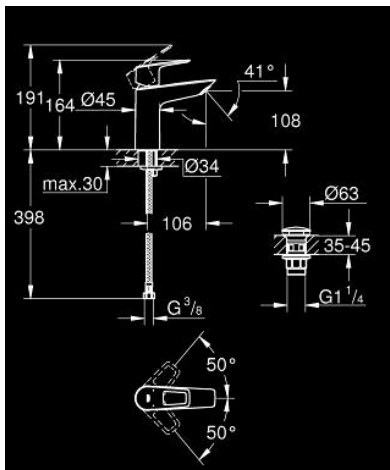

23 779 243 1 **START LOOP ETGREBS HÅNDVASKARMATUR 1/2", M-STØRRELSE**

PRODUKTBESKRIVELSE

- Farve: matte black
- Ethulsmontage
- metalgreb
- GROHE SmoothControl 28 mm keramisk patron
- med temperaturbegrænser
- isolerede indre vandveje - bly- og nikkelfri indeni vandhanen
- GROHE EcoJoy - reducerer vandforbruget og giver en perfekt gennemstrømning
- maksimal vandflow (ved 3 bar): 5 l/min
- glat krop med plastic pop-up bundventil 1 1/4"
- Fleksible tilslutningsslanger 3/8"
- GROHE QuickTool medfølger

23 779 243 1 **START LOOP ETGREBS HÅNDVASKARMATUR 1/2", M-STØRRELSE**

RESERVEDELE, maj 2024 – now

1: Patron (Bestillingsnummer 48518000)

2: Mousseur (Bestillingsnummer 1106372430)

3: Monteringsæt til Zedra / Minta (Bestillingsnummer 46249000)

4: Afløbsgarniture med tryk-åben (Bestillingsnummer 658072430)

5: Montagenøgle til håndvask-, bidet - og batterier (Bestillingsnummer 19017000)*

* Valgfrit tilbehør