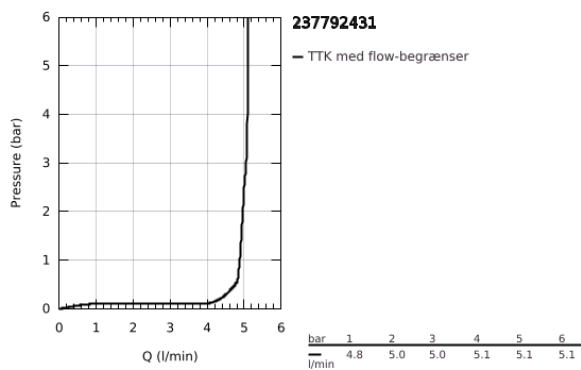

23 779 243 1 **START LOOP ETGREBS HÅNDVASKARMATUR 1/2", M-STØRRELSE**

PRODUKTBESKRIVELSE

- Farve: matte black
- Ethulsmontage
- metalgreb
- GROHE SmoothControl 28 mm keramisk patron
- med temperaturbegrænser
- isolerede indre vandveje - bly- og nikkelfri indeni vandhanen
- GROHE EcoJoy - reducerer vandforbruget og giver en perfekt gennemstrømning
- maksimal vandflow (ved 3 bar): 5 l/min
- glat krop med plastic pop-up bundventil 1 1/4"
- Fleksible tilslutningsslanger 3/8"
- GROHE QuickTool medfølger

23 779 243 1 **START LOOP ETGREBS HÅNDVASKARMATUR 1/2", M-STØRRELSE**

RESERVEDELE, maj 2024 – now

1: Patron (Bestillingsnummer 48518000)

2: Mousseur (Bestillingsnummer 1106372430)

3: Monteringsæt til Zedra / Minta (Bestillingsnummer 46249000)