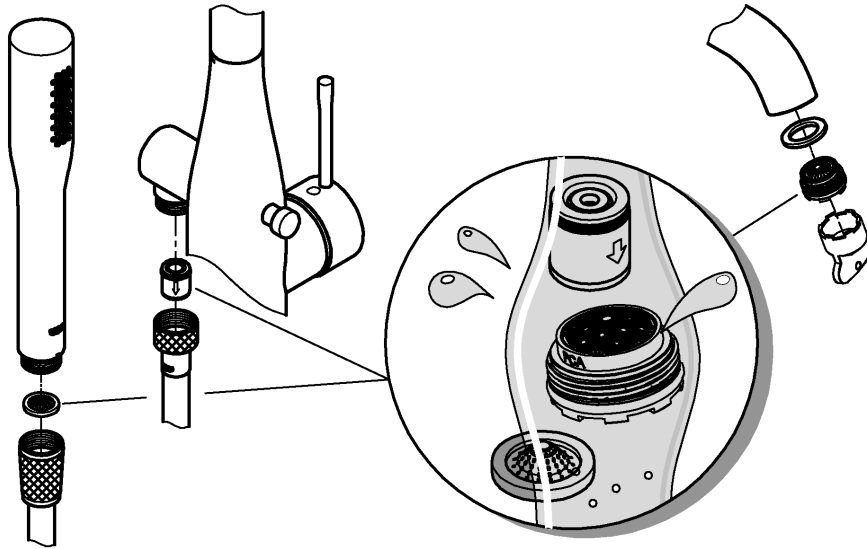

max. 158° 140°

Pure Freude an Wasser

**GROHE**  
WAVES

**D**

+49 571 3989 333  
impressum@grohe.de

**A**

+43 1 68060  
info-at@grohe.com

**AUS**