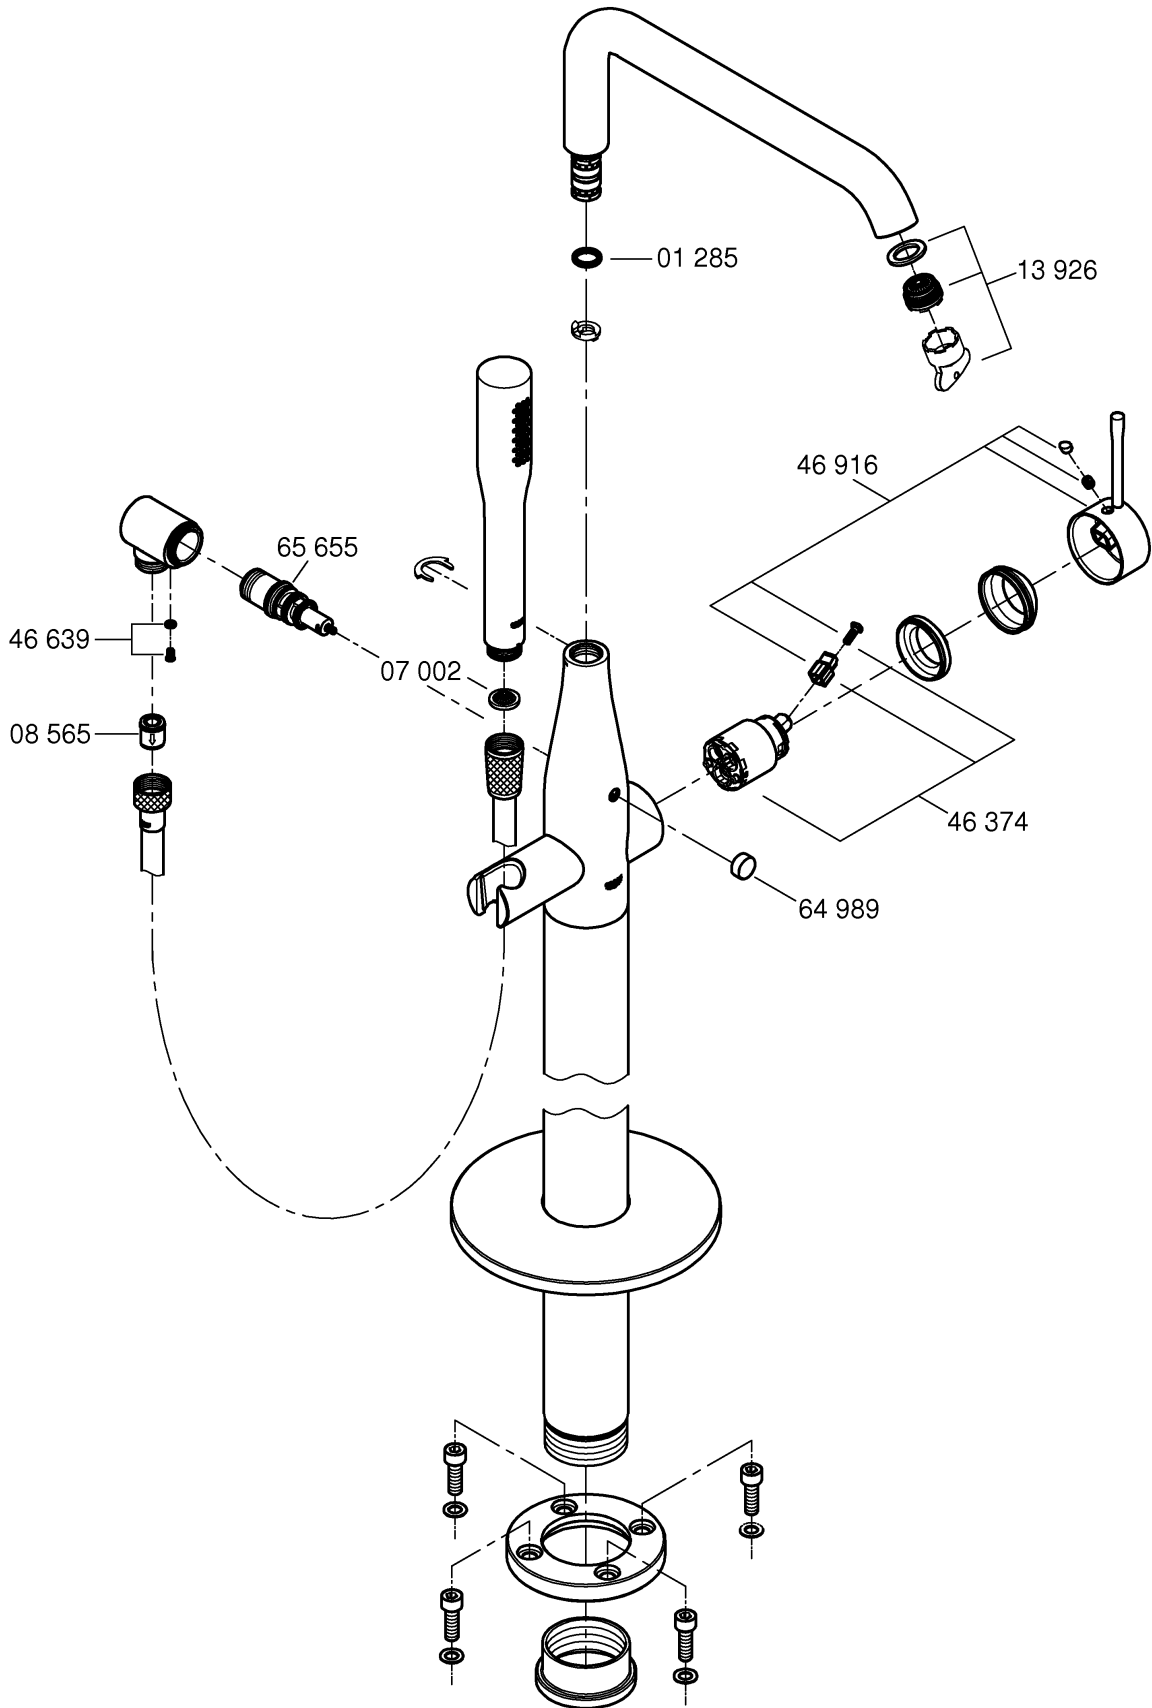

max. 158° 140°

Pure Freude an Wasser

**GROHE**  
WAVES

**D**

+49 571 3989 333  
impressum@grohe.de

**A**

+43 1 68060  
info-at@grohe.com

**AUS**