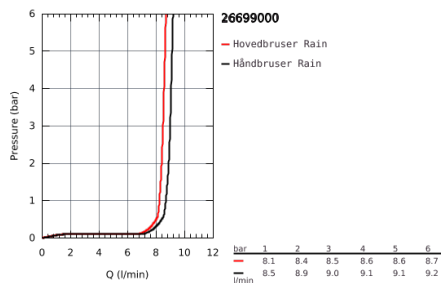

26 699 000 BAU SYSTEM 210 BRUSESISTEM MED TERMOSTAT TIL VÆGMONTERING

PRODUKTBESKRIVELSE

- Farve: Krom
- bestående af:
 - vandret svingbar 390 mm brusearm
 - termostat med Aquadimmer-funktion
 - muliggør skift mellem:
 - hovedbruser Tempesta 210
 - spray plade hvid
 - stråletype: Rain
 - med kugleled
 - vridningsvinkel $\pm 15^\circ$
 - hand shower Tempesta 100
 - stråletype: Rain
 - glideelementets højde er justerbart
 - Relaxflex bruserslange 1750 mm 1/2" x 1/2" (28 154)
 - GROHE Water Saving 9,5 l/min gennemstrømningsbegrænser
 - GROHE TurboStat kompakt termostatelement
 - med GROHE SafeStop ved 38° C
 - GROHE SafeStop Plus med integreret temperaturbegrænser ved max 50°C
 - GROHE DreamSpray perfekt spraymønster
 - GROHE Long-Life Shine-krombelægning
 - SpeedClean antikalksystem
 - Indvendig vandføring for længere levetid
 - Twistfree for at undgå snoede bruserslanger
 - kan anvendes til gennemstrømsvarmer fra 18 kW/h
 - min. gennemløb 7 l/min.
 - valgfri opgradering: GROHE EasyReach bakke (26 362)