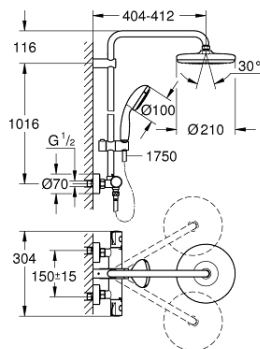

26 699 000 BAU SYSTEM 210 BRUSESISTEM MED TERMOSTAT TIL VÆGMONTERING

PRODUKTBESKRIVELSE

- Farve: Krom
- bestående af:
 - vandret svingbar 390 mm brusearm
 - termostat med Aquadimmer-funktion
 - muliggør skift mellem:
 - hovedbruser Tempesta 210
 - spray plade hvid
 - stråletype: Rain
 - med kugleled
 - vridningsvinkel $\pm 15^\circ$
 - hand shower Tempesta 100
 - stråletype: Rain
 - glideelementets højde er justerbart
 - Relaxflex bruserslange 1750 mm 1/2" x 1/2" (28 154)
 - GROHE Water Saving 9,5 l/min gennemstrømningsbegrænser
 - GROHE TurboStat kompakt termostatelement
 - med GROHE SafeStop ved 38° C
 - GROHE SafeStop Plus med integreret temperaturbegrænser ved max 50°C
 - GROHE DreamSpray perfekt spraymønster
 - GROHE Long-Life Shine-krombelægning
 - SpeedClean antikalksystem
 - Indvendig vandføring for længere levetid
 - Twistfree for at undgå snoede bruserslanger
 - kan anvendes til gennemstrømsvarmer fra 18 kW/h
 - min. gennemløb 7 l/min.
 - valgfri opgradering: GROHE EasyReach bakke (26 362)