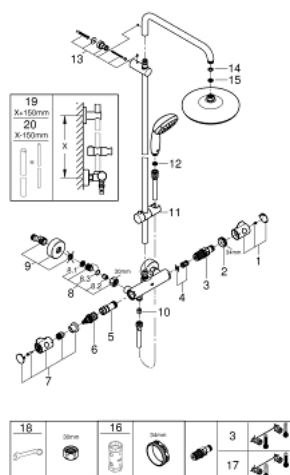

26 699 000 BAU SYSTEM 210 BRUSESYSTEM MED TERMOSTAT TIL VÆGMONTERING

RESERVEDELE , februar 2019 – now

1. 1: Temperatur kontrol håndtag (Bestillingsnummer 47982000)
  2. 2: Befæstigelsesring (Bestillingsnummer 47743000)
  3. 3: Termostat compact patron 1/2" (Bestillingsnummer 47885000)
  4. 4: lydæmper (Bestillingsnummer 47398000)
  5. 5: Foringsrør til ny GroheTherm (Bestillingsnummer 47751000)
  6. 6: Aquadimmer (Bestillingsnummer 12433000)
  7. 7: GRT 800 spærregreb aquadimmer US (Bestillingsnummer 49056000)
  8. 8: Kontraventil til termostatbatterier (Bestillingsnummer 47189000)
  - 8.1: Snavssamler (Bestillingsnummer 0726400M)
  - 8.2: Kontraventil til termostatbatterier (Bestillingsnummer 08565000)
  - 8.3: O-ring Ø17 x Ø2 (Bestillingsnummer 0305500M)
  12. 9: S-tilslutning (Bestillingsnummer 12662000)
  13. 10: Kontraventil til termostatbatterier (Bestillingsnummer 08565000)
  14. 11: Glideelement (Bestillingsnummer 12140000)
  15. 12: Si til håndbruser (Bestillingsnummer 0700200M)
  16. 13: Bruserstangsholder (Bestillingsnummer 48423000)
  17. 14: Tætning Ø18,5 x Ø12 x 2 (Bestillingsnummer 0138900M)
  18. 15: Si til håndbruser (Bestillingsnummer 48007000)
  19. 16: Topnøgle (Bestillingsnummer 19332000)*
  20. 17: GROHE TurboStat patron 1/2" (Bestillingsnummer 47175000)*
  21. 18: Specialnøgle (Bestillingsnummer 19377000)*
  22. 19: Brusestang til eftermontering på brusesystem (Bestillingsnummer 48053000)*
  23. 20: Brusestang til eftermontering på brusesystem (Bestillingsnummer 48054000)*
2. Valgfrit tilbehør