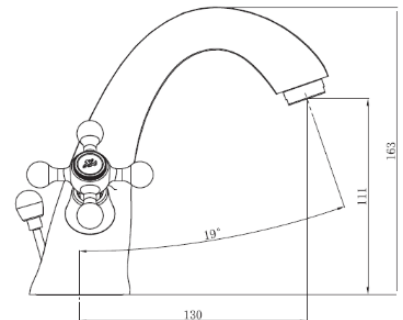

Produktblad nr. 40135.0040

2022.04

GEYSER® Magnolia blandearmatur til håndvask

Krom og gyldne dele til greb.

Betingelser for montering og brug: Anvendelse af armaturet i bygninger, der er omfattet af bygningsreglementets bestemmelser om lydforhold, vandtryk og vandstrøm kan ske i henhold til de retningslinjer, der er angivet i DS 439 Norm for vandinstallationer.

Betjening:	2 greb for koldt og varmt vand
Montering:	På bordplade. Tilgang for vand gennem 2 stk. Kombi Flex® slanger
Udløb:	Fast udløbstud med luftindblander
Støjgruppe:	Gruppe 2
Trykgruppe:	Gruppe 150 kPa (Tryktabet over armaturet ved den forudsatte vandstrøm er mellem 50 og 150 kPa) (1 kPa = 0,01 bar = 0,1 mVs)
Vandstrøm:	6 liter/min v. 3 bar med water saver.
Materiale:	Messing
Regulering:	Vandstrøm: Blødt lukkende indsats.
Indikator:	Kold: "Cold" - Varm: "Hot"
Test:	DS/EN200
Godkendelse:	GDV 04/00105

Tilbehør: Gyldne dele til greb og luftblander, 2 stk. M10x3/8" Kombi Flex® slanger længde 35 cm
Monteringshul: min.32 – max.35 mm.

Garanti: 5 år mod dryp og fabriktionsfejl.

Udenfor garanti: Manglende vedligeholdelse, fejlanvendelse, fejlmontering, frostskaeder, skader efter tilkalkning