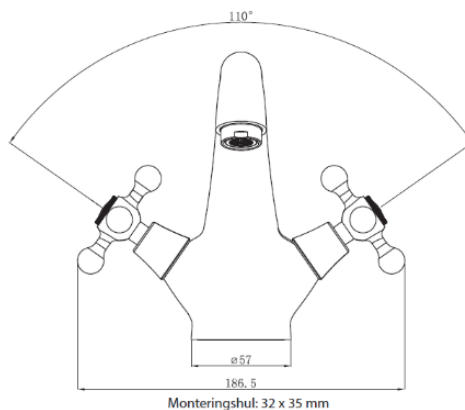

Produktblad nr. 40135.0040

2022.04

GEYSER® Magnolia blandearmatur til håndvask

Krom og gyldne dele til greb.

Betingelser for montering og brug: Anvendelse af armaturet i bygninger, der er omfattet af bygningsreglementets bestemmelser om lydforhold, vandtryk og vandstrøm kan ske i henhold til de retningslinjer, der er angivet i DS 439 Norm for vandinstallationer.

Betjening:	2 greb for koldt og varmt vand
Montering:	På bordplade. Tilgang for vand gennem 2 stk. Kombi Flex® slanger
Udløb:	Fast udløbstud med luftindblander
Støjgruppe:	Gruppe 2
Trykgruppe:	Gruppe 150 kPa (Tryktabet over armaturet ved den forudsatte vandstrøm er mellem 50 og 150 kPa) (1 kPa = 0,01 bar = 0,1 mVs)
Vandstrøm:	6 liter/min v. 3 bar med water saver.
Materiale:	Messing
Regulering:	Vandstrøm: Blødt lukkende indsats.
Indikator:	Kold: "Cold" - Varm: "Hot"
Test:	DS/EN200
Godkendelse:	GDV 04/00105

Tilbehør: Gyldne dele til greb og luftblander, 2 stk. M10x3/8" Kombi Flex® slanger længde 35 cm
Monteringshul: min.32 – max.35 mm.

Garanti: 5 år mod dryp og fabriktionsfejl.

Udenfor garanti: Manglende vedligeholdelse, fejlanvendelse, fejlmontering, frostskaeder, skader efter tilkalkning