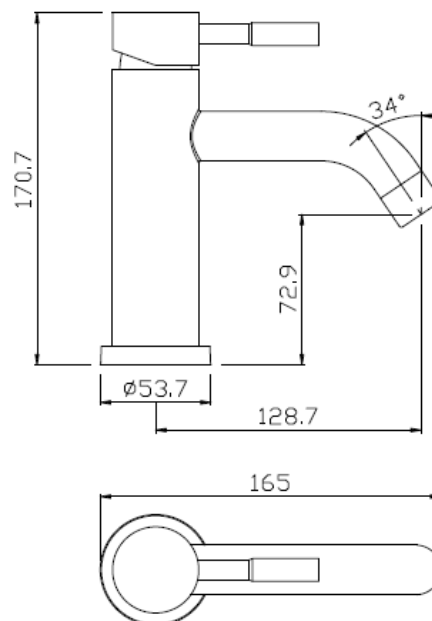

## GEYSER® Delta håndvask armatur

Krom

Anvendelse af armaturet i bygninger, der er omfattet af bygningsreglementets bestemmelser om lydforhold og vandtryk/vandstrøm kan ske i henhold til de retningslinjer, der angivet i DS 439 norm for vandinstallationer.

Betjening:	1 greb for vandstrøm og blanding af koldt og varmt vand
Montering:	På håndvask. Tilgang nedefra gennem 2 stk. Kombi Flex® slanger
Udløb:	Fast udløbstud med luftindblænder
Vandstrøm:	6 liter/min v. 3 bar med water saver, besparelse 50%
Materiale:	Rustfrit stål med krom overflade
Regulering:	Vandstrøm: 35 mm keramisk indsats.
Test:	DS/EN817

Godkendelse: GDV bekendtgørelsen om markedsføring og salg af byggevarer i kontakt med drikkevand glæder ikke for byggevarer udført af rustfrit stål.

Tilbehør: 2 stk. 10MX3/8" Kombi Flex® slanger 35 mm.  
Monteringshul: min. 32 – max. 35 mm.