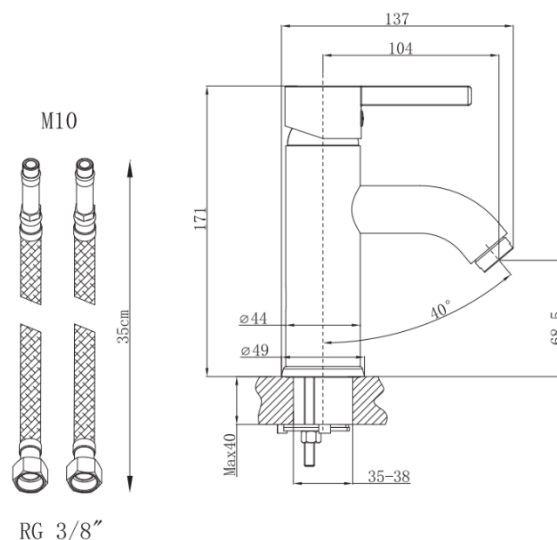

Produktblad nr. 4013.00

2021.07

GEYSER® Mini håndvask armatur

Krom

Anvendelse af armaturet i bygninger, der er omfattet af bygningsreglementets bestemmelser om lydforhold, kan ske i henhold til de retningslinjer, der angivet i DS 439, Norm for vandinstallationer.

Ved vurdering af, om armaturet ved det aktuelle vandtryk kan give en tilfredsstillende vandstrøm, henvises til DS 439.

Betjening: 1 greb for vandstrøm og blanding af koldt og varmt vand

Montering: På håndvask. Tilgang nedefra gennem 10 mm Kombi Flex® slanger

Udløb: Fast udløbstud med luftindblander

Støjniveau: $L_{ap} = 22$ dB(A) (ved tryktab 300 kPa)

(Støjniveau i dB(A)) og vandstrøm i afhængighed af tryktabet over armaturet)

Støjgruppe: Gruppe 2

Forudsat vandstrøm: $q^f = 0,1$ l/s

Trykgruppe: Gruppe 50 kPa (Tryktabet over armaturet ved den forudsatte vandstrøm er højst 50 kPa)
(1 kPa = 0,01 bar = 0,1 mVs)

Vandstrøm: 6 liter/min v. 3 bar med water saver.

Materiale: Messing

Regulering: Vandstrøm: keramisk indsats.

Indikator: Kold: "blåt mærke" Varm: "rødt mærke"

Test: DS/EN817

Godkendelse: 04/00106

Tilbehør: 2 stk. 10 mm Kombi Flex® slanger.

Monteringshul: min. 35 – max. 38 mm.

Garanti: 5 år mod dryp og fabrikationsfejl.

Udenfor garanti: Manglende vedligeholdelse, fejlanvendelse, fejlmontering, frostskafer, skader efter tilkalkning.