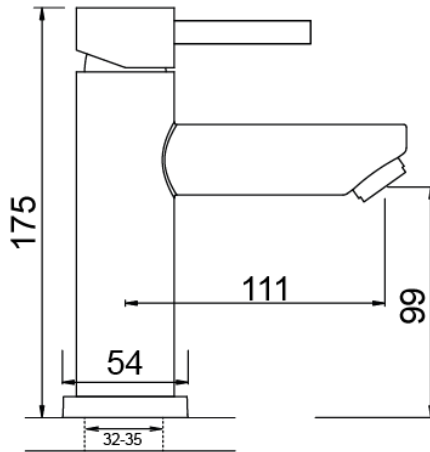

Produktblad nr. 90228.66

2022.08

REN Laredo blandearmatur til håndvask

Rustfrit stål

Betingelser for montering og brug:

Anvendelse af armaturet i bygninger, der er omfattet af bygningsreglementets bestemmelser om lydforhold, kan ske i henhold til de retningslinjer, der angives i DS 439, Norm for vandinstallationer.

Betjening: 1 greb for vandstrøm og blanding.

Montering: På håndvask.

Tilgang nedefra gennem KOMBI Flex® armaturslanger M10

Udløb: Fast udløbstud med luftindbløder

Vandstrøm: 10 liter/min v. 3 bar

Materiale: Rustfrit stål

Regulering: Vandstrøm: 35 mm keramisk indsats

Indikator: Kold: C mærke. Varm: H mærke

Test: DS/EN817

Godkendelse: GDV bekendtgørelsen om markedsføring og salg af byggevarer i kontakt med drikkevand gælder ikke for byggevarer udført af rustfrit stål.

Tilbehør: 2 stk. Kombi Flex® armaturslanger 10 mm 3/8" x 350 mm

Monteringshul: min. 32 – 35 mm.

Garanti: Mod dryp 2 år.

Udenfor garanti: Manglende vedligeholdelse, fejlansvendelse, fejlmontering, frostskafer, skader efter tilkalkning