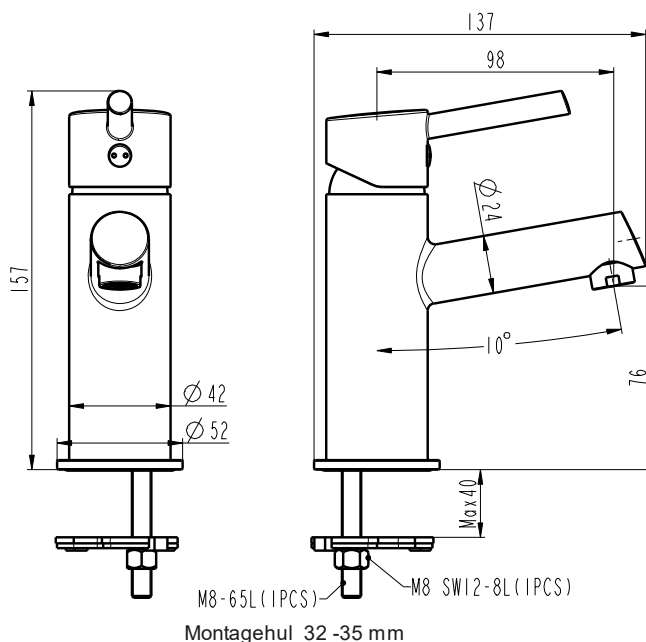

Produktblad nr. 90207.26

2022.01

REN Toledo blandearmatur til håndvask

Mat sort

Betingelser for montering og brug:

Anvendelse af armaturet i bygninger, der er omfattet af bygningsreglementets bestemmelser om lydforhold, kan ske i henhold til de retningslinjer, der angives i DS 439 Norm for vandinstallationer.

Betjening: 1 greb for vandstrøm og blanding.

Montering: På håndvask. Tilgang nedefra gennem 10 mm kobberør el. KOMBI Flex® armaturslanger M10

Udløb: Udløbstud med luftindblander

Vandstrøm: 5 liter/min v. 3 bar

Materiale: Messing

Regulering: Vandstrøm: 35 mm keramisk indsats

Indikator: Kold: blåt mærke. Varm: rødt mærke

Test: DS/EN817

Godkendelse: GDV 04/00106

Tilkøb: slanger eller kobberør

Der fås sort push pop bundventil varenr. 90209.26

Monteringshul: min. 32 – 35 mm.

Garanti: Mod dryp 2 år.

Udenfor garanti: Manglende vedligeholdelse, fejlansvendelse, fejlmontering, frostskafer, skader efter tilkalkning

Producent: VVS Trading, Ellegårdvej 30, 6400 Sønderborg – www.vvs-trading.dk
- a company in the Ahlsell group