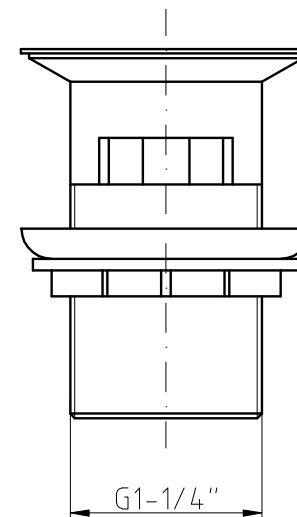

Monteringshul: 35 - 40 mm

Nr. 12880.00
www.vvs-trading.dk