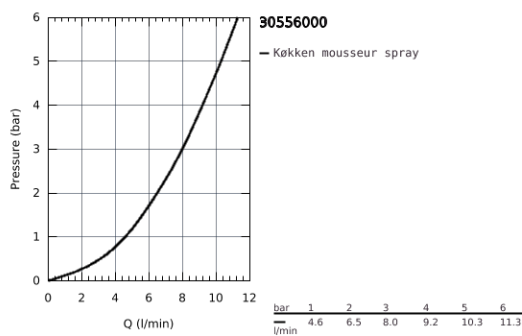

30 556 000 STARTLOOP KØKKENARMATUR

PRODUKTBESKRIVELSE

- Farve: chrome
- højt udløb
- Ethulsmontage
- GROHE Long-Life-belægning
- GROHE Long-Life 28 mm keramisk patron
- isolerede indre vandveje - bly- og nikkelfri indeni vandhanen
- Med udtræksmousseur
- justerbar volumenbegrænser
- med svingtud
- svingradius 360°
- Med kontraventil
- fleksible tilslutningslanger 3/8"
- GROHE FastFixation Plus 2.0
- min. tryk 1,0 bar
- GROHE QuickMount 2.0