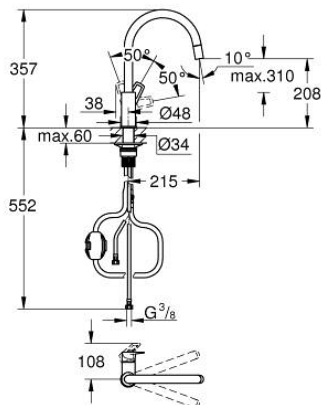

30 556 000 STARTLOOP KØKKENARMATUR

PRODUKTBESKRIVELSE

- Farve: chrome
- højt udløb
- Ethulsmontage
- GROHE Long-Life-belægning
- GROHE Long-Life 28 mm keramisk patron
- isolerede indre vandveje - bly- og nikkelfri indeni vandhanen
- Med udtræksmousseur
- justerbar volumenbegrænser
- med svingtud
- svingradius 360°
- Med kontraventil
- fleksible tilslutningslanger 3/8"
- GROHE FastFixation Plus 2.0
- min. tryk 1,0 bar
- GROHE QuickMount 2.0

30 556 000 STARTLOOP KØKKENARMATUR

RESERVEDELE , juni 2021 – now

- 1: Patron (Bestillingsnummer 46963000)
- 2: håndbruser (Bestillingsnummer 48621000)
- 2.1: Kontraventil til termostatbatterier (Bestillingsnummer 08565000)
- 2.2: mousseur (Bestillingsnummer 48624000)
- 3: Stabiliseringsplade til under køkkenbord plade (Bestillingsnummer 05334000)
- 4: Monteringssæt (Bestillingsnummer 48477000)
- 5: Bruseslange (Bestillingsnummer 48293000)