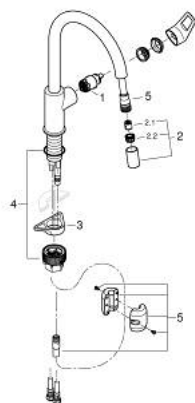

30 556 000 STARTLOOP KØKKENARMATUR

PRODUKTBESKRIVELSE

- Farve: chrome
- højt udløb
- Ethulsmontage
- GROHE Long-Life-belægning
- GROHE Long-Life 28 mm keramisk patron
- isolerede indre vandveje - bly- og nikkelfri indeni vandhanen
- Med udtræksmousseur
- justerbar volumenbegrænser
- med svingtud
- svingradius 360°
- Med kontraventil
- fleksible tilslutningslanger 3/8"
- GROHE FastFixation Plus 2.0
- min. tryk 1,0 bar
- GROHE QuickMount 2.0

30 556 000 STARTLOOP KØKKENARMATUR

RESERVEDELE , juni 2021 – now

- 1: Patron (Bestillingsnummer 46963000)
- 2: håndbruser (Bestillingsnummer 48621000)
- 2.1: Kontraventil til termostatbatterier (Bestillingsnummer 08565000)
- 2.2: mousseur (Bestillingsnummer 48624000)
- 3: Stabiliseringsplade til under køkkenbord plade (Bestillingsnummer 05334000)
- 4: Monteringssæt (Bestillingsnummer 48477000)
- 5: Bruseslange (Bestillingsnummer 48293000)