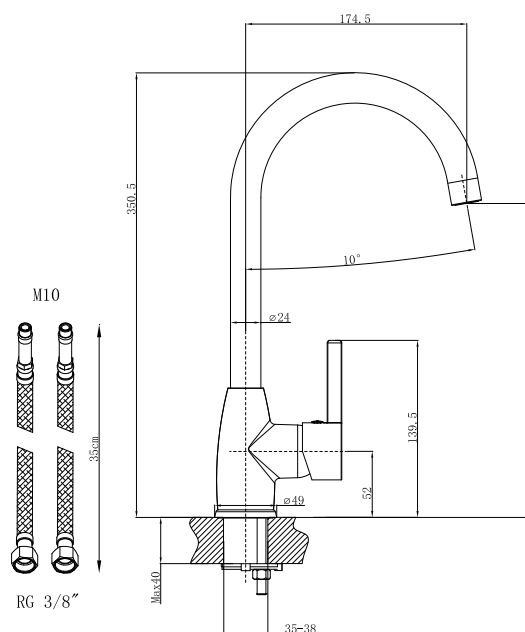

Produktblad nr. 4012.41

2021.07

GEYSER® Mini armatur til køkkenvask

Sort

Anvendelse af armaturet i bygninger, der er omfattet af bygningsreglementets bestemmelser om lydforhold, kan ske i henhold til de retningslinjer, der angivet i DS 439, Norm for vandinstallationer.

Ved vurdering af, om armaturet ved det aktuelle vandtryk kan give en tilfredsstillende vandstrøm, henvises til DS 439.

Betjening: 1 greb for vandstrøm og blanding af koldt og varmt vand

Montering: På bordplade. Tilgang nedefra gennem 10 mm Kombi Flex® slanger

Trykgruppe: Gruppe 300 kPa (Tryktabet over armaturet ved den forudsatte vandstrøm er mellem 150-300 kPa)
(1 kPa = 0,01 bar = 0,1 mVs)

Vandstrøm: 9 liter/min v. 3 bar med water saver.

Materiale: Messing

Regulering: Vandstrøm: keramisk indsats.