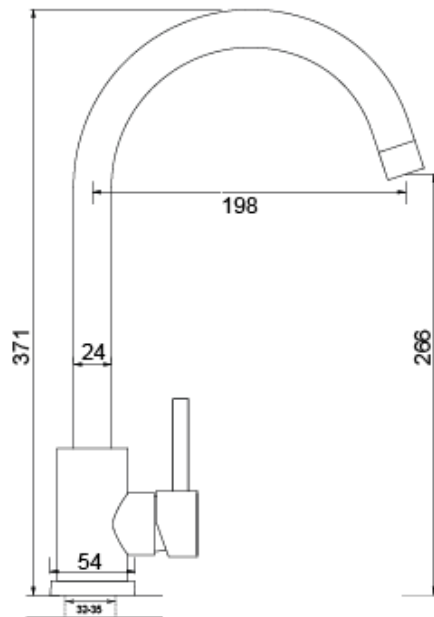

Produktblad nr. 90225.66

2022.08

REN Reno blandearmatur til køkkenvask

Rustfrit stål

Betingelser for montering og brug:

Anvendelse af armaturet i bygninger, der er omfattet af bygningsreglementets bestemmelser, kan ske i henhold til de retningslinjer der angive i DS 439 Norm for vandinstallationer.

Betjening: 1 greb for vandstrøm og blanding.

Montering: Køkkenvask el. bordplade.

Tilgang gennem 10 mm KOMBI Flex® armaturslanger M10

Udløb: Svingbar udløbstud med luftindblander

Vandstrøm: 13 liter/min v. 3 bar

Materiale: Rustfrit stål

Regulering: Vandstrøm: 35 mm keramisk indsats

Indikator: Kold: blå mærke. Varm: rødt mærke

Test: DS/EN817

Godkendelse: GDV bekendtgørelsen om markedsføring og salg af byggevarer i kontakt med drikkevand gælder ikke for byggevarer udført af rustfrit stål.

Tilbehør: 2 stk. Kombi Flex® armaturslanger 10 mm 3/8" x 350 mm

Monteringshul: min. 32 – 35 mm.

Garanti: Mod dryp 2 år.

Udenfor garanti: Manglende vedligeholdelse, fejlansvendelse, fejlmontering, frostskeer, skader efter tilkalkning

Producent: VVS Trading, Ellegårdvej 30, 6400 Sønderborg – www.vvs-trading.dk
- a company in the Ahlsell group