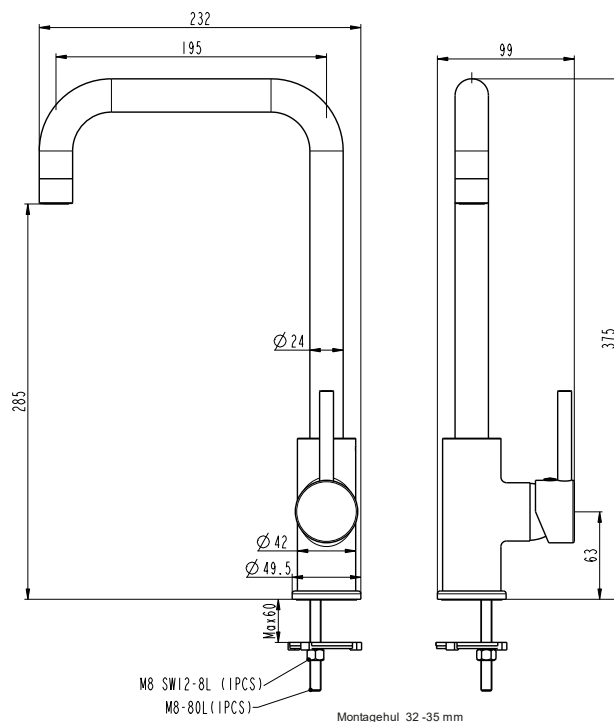

Produktblad nr. 90208.26

2022.01

REN Austin blandearmatur til køkkenvask

Mat sort

Betingelser for montering og brug:

Anvendelse af armaturet i bygninger, der er omfattet af bygningsreglementets bestemmelser, kan ske i henhold til de retningslinjer der angive i DS 439 Norm for vandinstallationer.

1. Betjening: 1 greb for vandstrøm og blanding.
   Montering: Køkkenvask el. bordplade. Tilgang gennem 10 mm kobberør el. KOMBI Flex® armaturslanger M10
   Udløb: Svingbar udløbstud med luftindblander
   Vandstrøm: 8 liter/min v. 3 bar
   Materiale: Messing
   Regulering: Vandstrøm: 35 mm keramisk indsats
   Indikator: Kold: blå mærke. Varm: rødt mærke
   Test: DS/EN817

Godkendelse: GDV 04/00100

Tilkøb: slanger eller kobberør

Monteringshul: min. 32 – 35 mm.

Garanti: Mod dryp 2 år.

Udenfor garanti: Manglende vedligeholdelse, fejlansvendelse, fejlmontering, frostskafer, skader efter tilkalkning

Producent: VVS Trading, Ellegårdvej 30, 6400 Sønderborg – www.vvs-trading.dk
- a company in the Ahlsell group