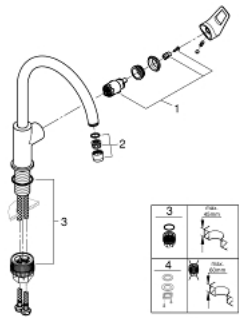

31 374 001 **STARTLOOP KØKKENARMATUR**

RESERVEDELE

- 1: patron (Bestillingsnummer 46963000)
- 2: mousseur (Bestillingsnummer 13967000)
- 3: stabiliseringsplade (Bestillingsnummer 05334000)
- 4: kontraskrue (Bestillingsnummer 48384000)*

* Valgfrit tilbehør