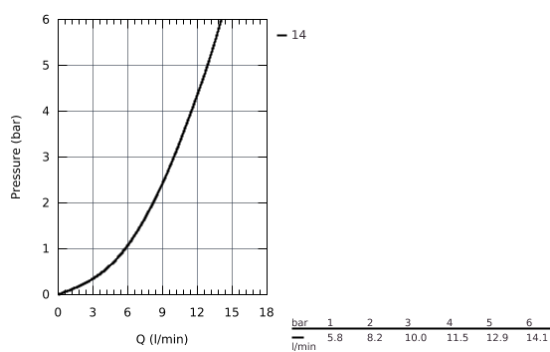

### PRODUKTBESKRIVELSE

- højt udløb
- Ethulsmontage
- GROHE Longlife 28mm keramisk patron
- **GROHE StarLight**-krombelægning
- **GROHE Zero** isolerede indre vandveje - bly- og nikkelfri
- udløb med mousseur
- med svingtud
- svingradius 360°
- Fleksible tilslutningsslanger 3/8"
- 
- **GROHE QuickFix Plus** ultra hurtig og enkel installation - intet værktøj nødvendigt
- min. tryk 1,0 bar