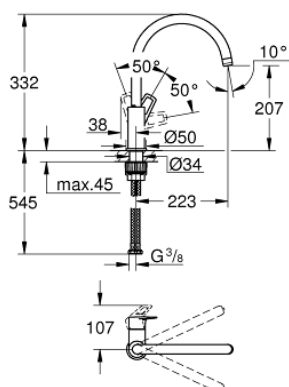

### PRODUKTBESKRIVELSE

- højt udløb
- Ethulsmontage
- GROHE Longlife 28mm keramisk patron
- **GROHE StarLight**-krombelægning
- **GROHE Zero** isolerede indre vandveje - bly- og nikkelfri
- udløb med mousseur
- med svingtud
- svingradius 360°
- Fleksible tilslutningsslanger 3/8"
- 
- **GROHE QuickFix Plus** ultra hurtig og enkel installation - intet værktøj nødvendigt
- min. tryk 1,0 bar

### RESERVEDELE

- 1: patron (Bestillingsnummer 46963000)
- 2: mousseur (Bestillingsnummer 13967000)
- 3: stabiliseringsplade (Bestillingsnummer 05334000)
- 4: kontraskrue (Bestillingsnummer 48384000)\*