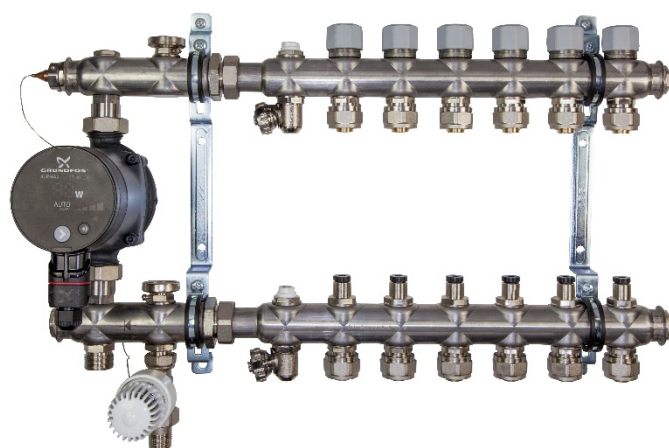

Annoncetekst

www.vvs-trading.dk

www.adoradesign.eu

- a company in the Ahlsell group

Pos. nr. **8106.**

Tun nr. **1436531**

Maxishunt trådløs 6 kreds består af:

- 1 x shunt
- 1 x 6 kreds unit
- 1 x 8 kreds boks
- 1 x antenne
- 6 x rumtermostat
- 6 x telestat

Der må ikke anvendes mere end 120 m. slange pr. kreds. (1 rum kan godt bestå af flere kredse)
120 meter svarer til Max 30 M2 pr. kreds, men i de fleste tilfælde dog færre M2 da nogle af de 120 Meter skal bruges som fødeslange mellem rummet der skal varmes op og selve anlægget som godt kan være placeret mange meter væk fra dette rum.

Bemærk: Op til 8 stk. telestater til en styring (trådløs)

Bemærk: Grundfos Alpha 2 pumpe er elektronisk. Den analyser anlægsbehovet og juster automatisk pumpens ydelse.