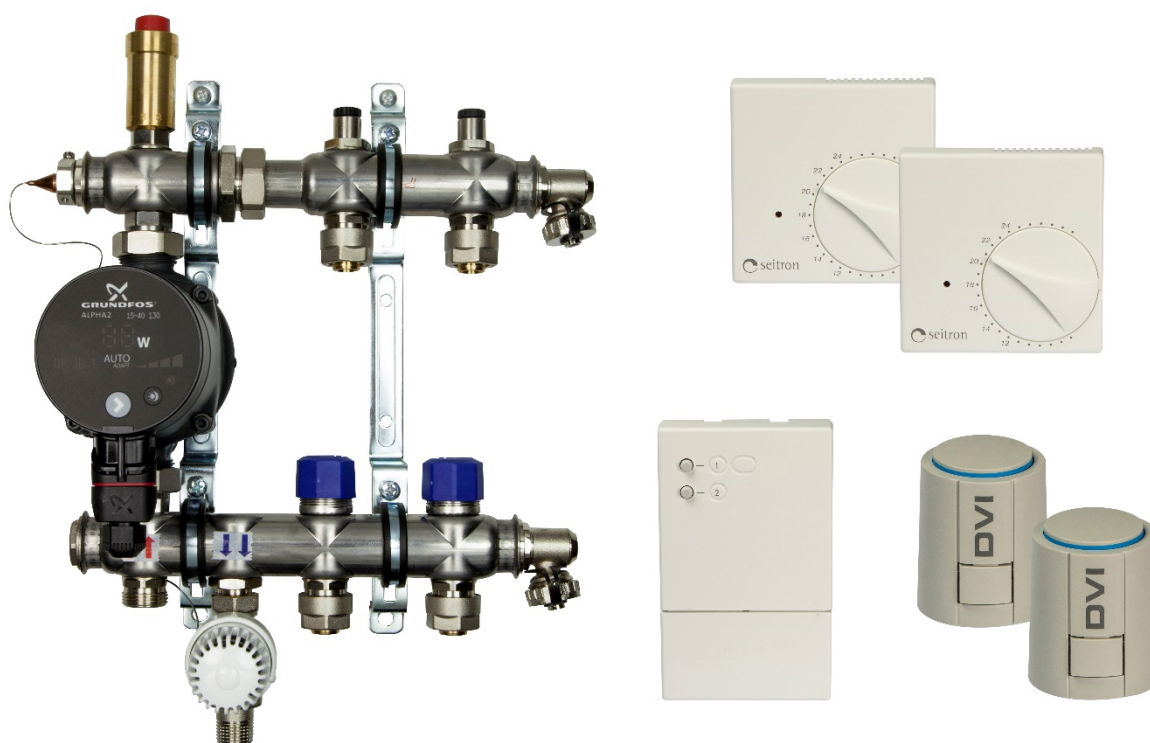

# Annoncetekst

www.vvs-trading.dk

www.adoradesign.eu

- a company in the Ahlsell group

Pos. nr. **8102.**

Tun nr. **1436527**

Minishunt trådløs 2 kreds består af:

- 1 x 2 kreds shunt
- 1 x 2 kreds boks
- 2 x rumtermostat
- 2 x telestat

Der må ikke anvendes mere end 120 m. slange pr. kreds. ( 1 rum kan godt bestå af flere kredse )  
120 meter svarer til Max 30 M2 pr. kreds, men i de fleste tilfælde dog færre M2 da nogle af de 120 Meter skal bruges som fødeslange mellem rummet der skal varmes op og selve anlægget som godt kan være placeret mange meter væk fra dette rum.

Bemærk: Op til 8 stk. telestater til en styring (trådløs)

Bemærk: Grundfos Alpha 2 pumpe er elektronisk. Den analyser anlægsbehovet og juster automatisk pumpens ydelse.