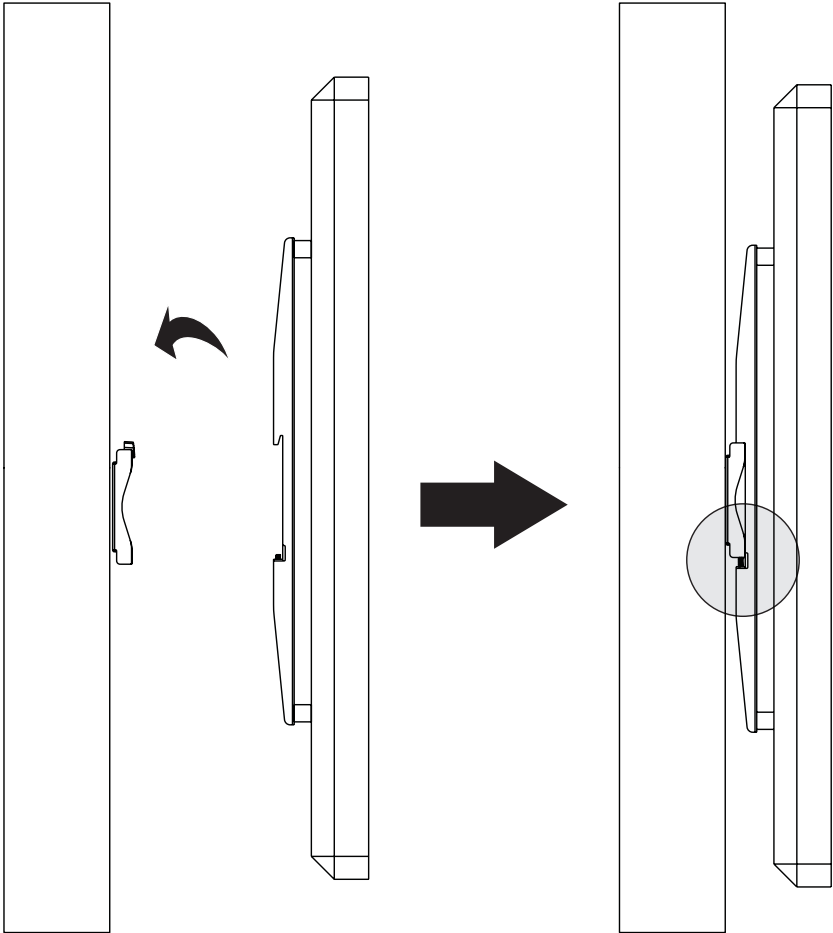

Skru vægstykket på væggen

MONTERING PÅ MURSTEN/BETON

DK

Find og markér den nøjagtige placering af monteringshuller

Bor styrehuller

FASTGØR TV BESLAG TIL DIT TV

Fast väggbeslag för TV

INTRODUKTION