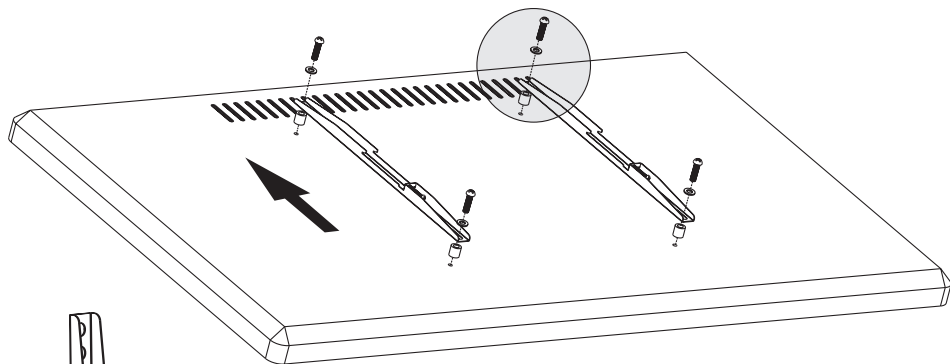

Skru vægstykket på væggen

MONTERING PÅ MURSTEN/BETON

DK

Find og markér den nøjagtige placering af monteringshuller

Bor styrehuller

FASTGØR TV BESLAG TIL DIT TV

Fast väggbeslag för TV

INTRODUKTION