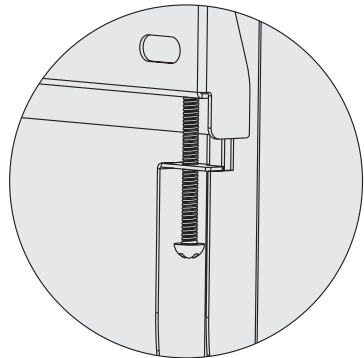

Skru vægstykket på væggen

MONTERING PÅ MURSTEN/BETON

DK

Find og markér den nøjagtige placering af monteringshuller

Bor styrehuller

FASTGØR TV BESLAG TIL DIT TV

Fast väggbeslag för TV

INTRODUKTION