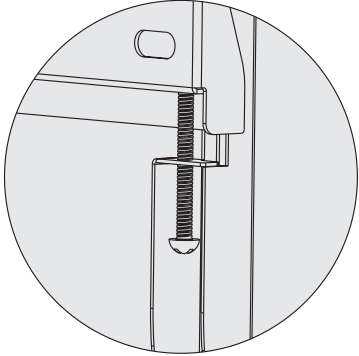

MONTERING I MASSIVT TEGEL OCH BETONG

SV

1
Hitta och markera den exakta placeringen av monteringshålen

2
Borra pilothål

Skruva fast väggstycket på väggen

FÄST TV-BESLAGEN PÅ DIN TV

Fast veggfeste for TV

INTRODUKTION