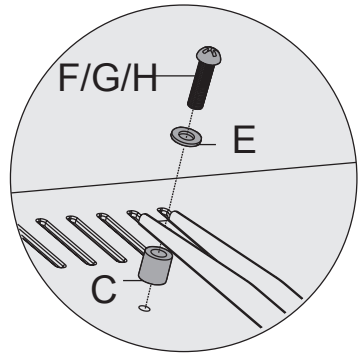

F (x4)

G (x4)

H(x4)

I (x1)

MONTERING I TRÄ

Hitta och markera den exakta placeringen av monteringshålen

Borra pilothål

Skruva fast väggstycket på väggen

MONTERING I MASSIVT TEGEL OCH BETONG

SV

1
Hitta och markera den exakta placeringen av monteringshålen

2
Borra pilothål

Skruva fast väggstycket på väggen

FÄST TV-BESLAGEN PÅ DIN TV

Fast veggfeste for TV

INTRODUKTION