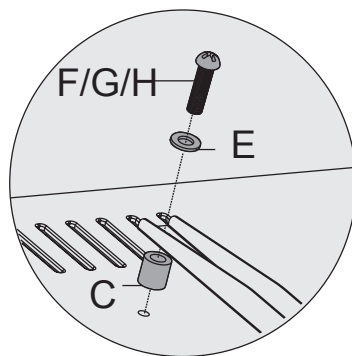

E (x4)

F (x4)

G (x4)

H(x4)

I (x1)

MONTERING PÅ TRÆ

1
2
Find og markér den nøjagtige placering af monteringshuller

3
Bor styrehuller

Skru vægstykket på væggen

MONTERING PÅ MURSTEN/BETON

DK

Find og markér den nøjagtige placering af monteringshuller

Bor styrehuller

FASTGØR TV BESLAG TIL DIT TV

Fast väggbeslag för TV

INTRODUKTION