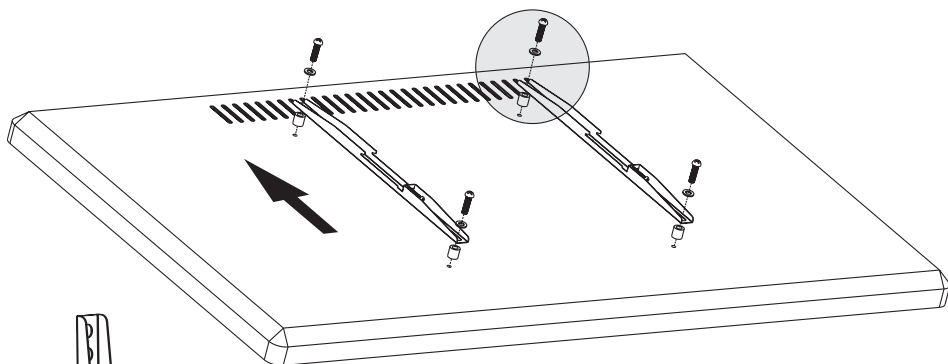

Der skal anvendes sikkerhedsudstyr og korrekt værktøj. Dette produkt bør kun installeres af fagfolk.

Dette produkt er beregnet til montering på træbjælkevægge, solide betonvægge eller murstensvægge.

Sørg for, at støttefladen kan bære den samlede vægt af udstyret og alle fastmonterede dele og komponenter.

Skru veggstykket på veggen

MONTERING PÅ MUR ELLER BETONGVEGG

NO

Finn og merk den nøyaktige plasseringen av monteringshullene

Bore pilot hull

Skru veggstykket på veggen

FESTE TV-BRACKETTEN TIL TV-APPARATET DITT