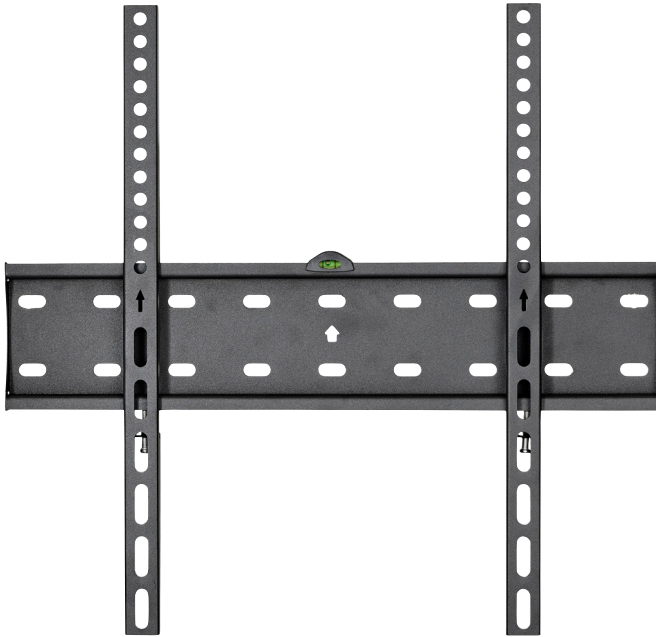

DK

SV

NO

Brugsanvisning · Bruksanvisning · Bruksanvisning