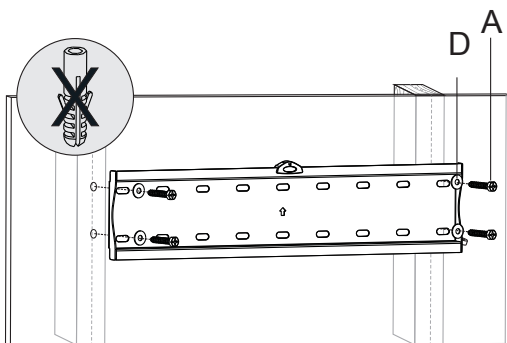

E (x4)

F (x4)

G (x4)

H(x4)

I (x1)

MONTERING PÅ TRÆ

1
2
Find og markér den nøjagtige placering af monteringshuller

3
Bor styrehuller

Skru vægstykket på væggen

MONTERING PÅ MURSTEN/BETON

DK

Find og markér den nøjagtige placering af monteringshuller

Bor styrehuller

FASTGØR TV BESLAG TIL DIT TV

Fast väggbeslag för TV

INTRODUKTION