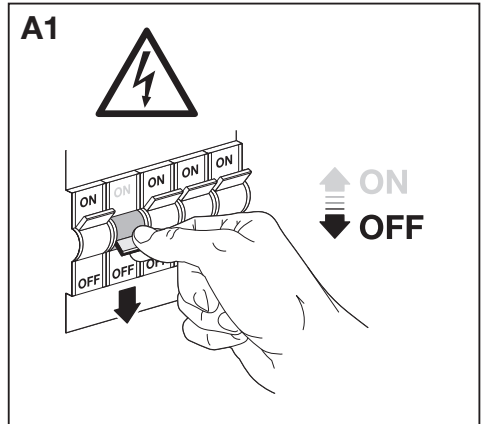

SMART⁺ WIFI CURVE

	EAN	W	lm	K	ΔT (°C)	V~	mA	Hz	PF
SMART OUTD WIFI CURVE WALL RGBW SI	4058075478350	9	520	3000	-20...+40	220-240	39	50/60	>0.5

SMART+ WIFI CURVE

CE

IP44 RoHS

C10567405
G11101881
29.07.2020

LEDVANCE GmbH
Steinerne Furt 62
86167 Augsburg, Germany
www.ledvance.com