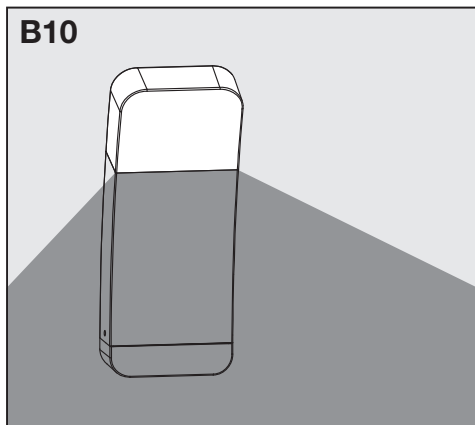

SMART⁺ WIFI CURVE

	EAN	W	lm	K	ΔT (°C)	V~	mA	Hz	PF
SMART OUTD WIFI CURVE WALL RGBW SI	4058075478350	9	520	3000	-20...+40	220-240	39	50/60	>0.5

SMART+ WIFI CURVE

CE

IP44 RoHS

C10567405
G11101881
29.07.2020

LEDVANCE GmbH
Steinerne Furt 62
86167 Augsburg, Germany
www.ledvance.com