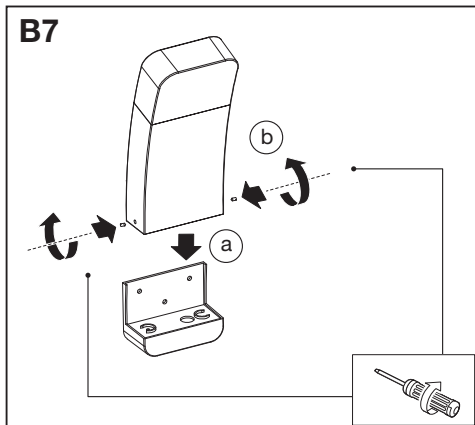

SMART⁺ WIFI CURVE

	EAN	W	lm	K	ΔT (°C)	V~	mA	Hz	PF
SMART OUTD WIFI CURVE WALL RGBW SI	4058075478350	9	520	3000	-20...+40	220-240	39	50/60	>0.5

SMART+ WIFI CURVE

CE

IP44 RoHS

C10567405
G11101881
29.07.2020

LEDVANCE GmbH
Steinerne Furt 62
86167 Augsburg, Germany
www.ledvance.com