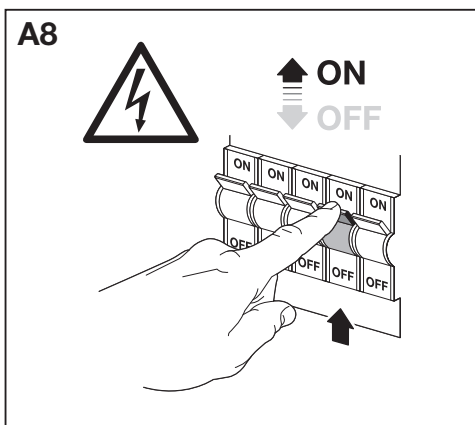

SMART⁺ WIFI CURVE

	EAN	W	lm	K	ΔT (°C)	V~	mA	Hz	PF
SMART OUTD WIFI CURVE WALL RGBW SI	4058075478350	9	520	3000	-20...+40	220-240	39	50/60	>0.5

SMART+ WIFI CURVE

CE

IP44 RoHS

C10567405
G11101881
29.07.2020

LEDVANCE GmbH
Steinerne Furt 62
86167 Augsburg, Germany
www.ledvance.com