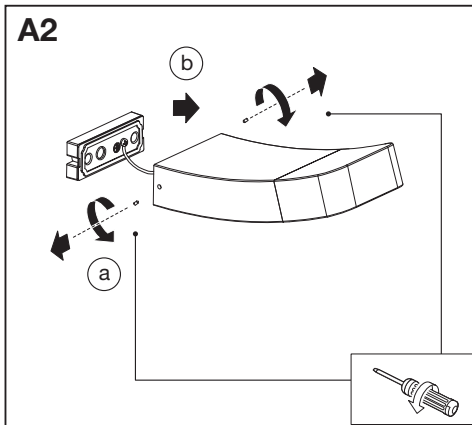

SMART⁺ WIFI CURVE

	EAN	W	lm	K	ΔT (°C)	V~	mA	Hz	PF
SMART OUTD WIFI CURVE WALL RGBW SI	4058075478350	9	520	3000	-20...+40	220-240	39	50/60	>0.5

SMART+ WIFI CURVE

CE

IP44 RoHS

C10567405
G11101881
29.07.2020

LEDVANCE GmbH
Steinerne Furt 62
86167 Augsburg, Germany
www.ledvance.com