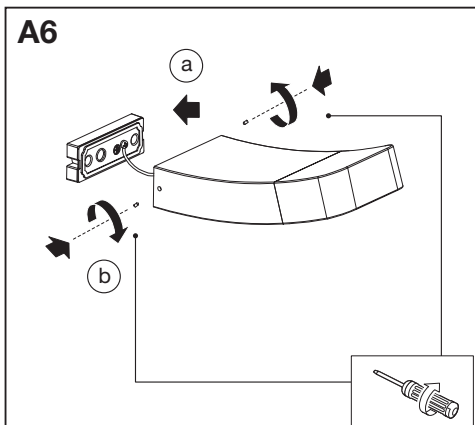

SMART⁺ WIFI CURVE

	EAN	W	lm	K	ΔT (°C)	V~	mA	Hz	PF
SMART OUTD WIFI CURVE WALL RGBW SI	4058075478350	9	520	3000	-20...+40	220-240	39	50/60	>0.5

SMART+ WIFI CURVE

CE

IP44 RoHS

C10567405
G11101881
29.07.2020

LEDVANCE GmbH
Steinerne Furt 62
86167 Augsburg, Germany
www.ledvance.com