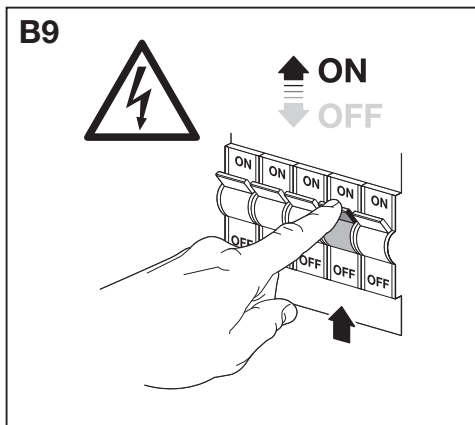

SMART⁺ WIFI CURVE

	EAN	W	lm	K	ΔT (°C)	V~	mA	Hz	PF
SMART OUTD WIFI CURVE WALL RGBW SI	4058075478350	9	520	3000	-20...+40	220-240	39	50/60	>0.5

SMART+ WIFI CURVE

CE

IP44 RoHS

C10567405
G11101881
29.07.2020

LEDVANCE GmbH
Steinerne Furt 62
86167 Augsburg, Germany
www.ledvance.com