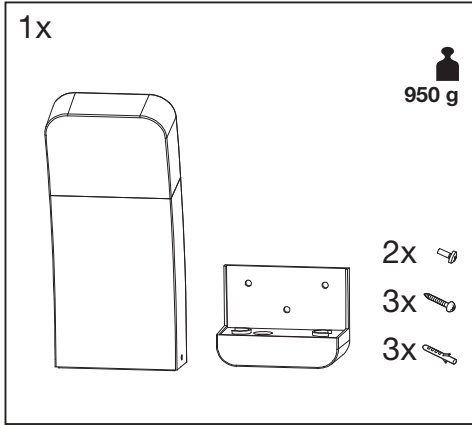

SMART⁺ WIFI CURVE

	EAN	W	lm	K	ΔT (°C)	V~	mA	Hz	PF
SMART OUTD WIFI CURVE WALL RGBW SI	4058075478350	9	520	3000	-20...+40	220-240	39	50/60	>0.5

SMART+ WIFI CURVE

CE

IP44 RoHS

C10567405
G11101881
29.07.2020

LEDVANCE GmbH
Steinerne Furt 62
86167 Augsburg, Germany
www.ledvance.com