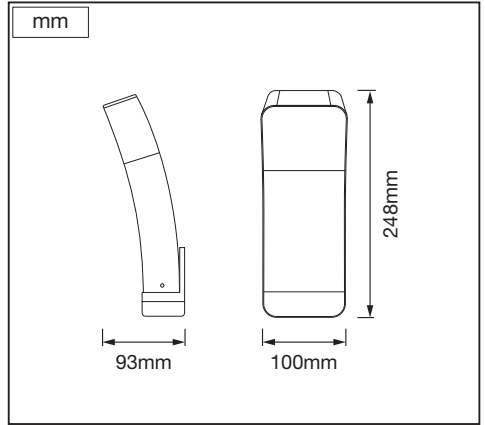

SMART⁺ WIFI CURVE

	EAN	W	lm	K	ΔT (°C)	V~	mA	Hz	PF
SMART OUTD WIFI CURVE WALL RGBW SI	4058075478350	9	520	3000	-20...+40	220-240	39	50/60	>0.5

SMART+ WIFI CURVE

CE

IP44 RoHS

C10567405
G11101881
29.07.2020

LEDVANCE GmbH
Steinerne Furt 62
86167 Augsburg, Germany
www.ledvance.com