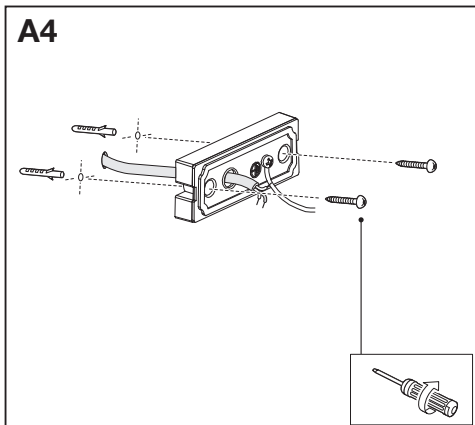

SMART⁺ WIFI CURVE

	EAN	W	lm	K	ΔT (°C)	V~	mA	Hz	PF
SMART OUTD WIFI CURVE WALL RGBW SI	4058075478350	9	520	3000	-20...+40	220-240	39	50/60	>0.5

SMART+ WIFI CURVE

CE

IP44 RoHS

C10567405
G11101881
29.07.2020

LEDVANCE GmbH
Steinerne Furt 62
86167 Augsburg, Germany
www.ledvance.com