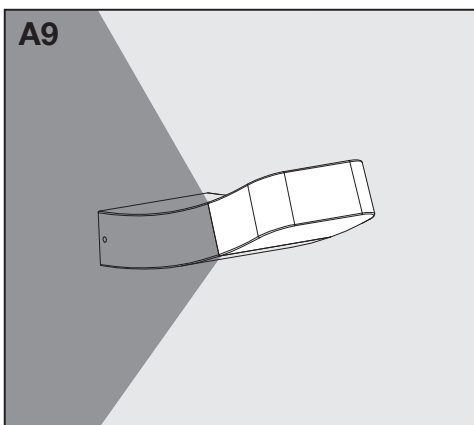

SMART⁺ WIFI CURVE

	EAN	W	lm	K	ΔT (°C)	V~	mA	Hz	PF
SMART OUTD WIFI CURVE WALL RGBW SI	4058075478350	9	520	3000	-20...+40	220-240	39	50/60	>0.5

SMART+ WIFI CURVE

CE

IP44 RoHS

C10567405
G11101881
29.07.2020

LEDVANCE GmbH
Steinerne Furt 62
86167 Augsburg, Germany
www.ledvance.com