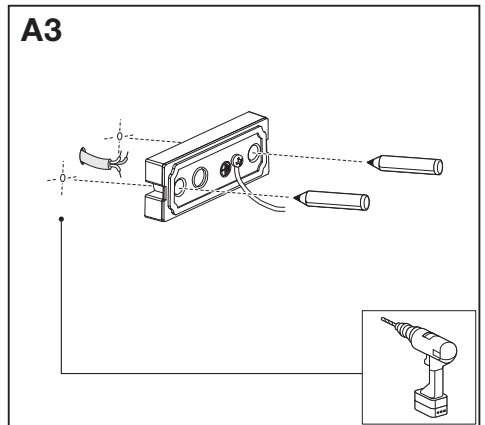

SMART⁺ WIFI CURVE

	EAN	W	lm	K	ΔT (°C)	V~	mA	Hz	PF
SMART OUTD WIFI CURVE WALL RGBW SI	4058075478350	9	520	3000	-20...+40	220-240	39	50/60	>0.5

SMART+ WIFI CURVE

CE

IP44 RoHS

C10567405
G11101881
29.07.2020

LEDVANCE GmbH
Steinerne Furt 62
86167 Augsburg, Germany
www.ledvance.com