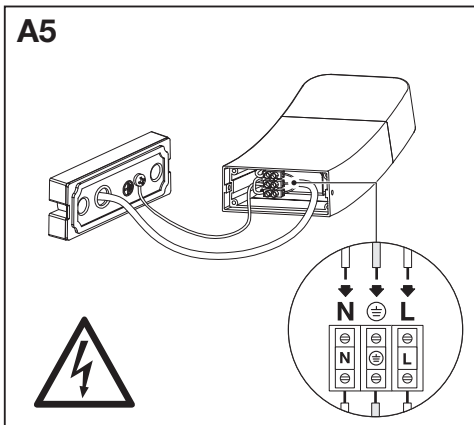

SMART⁺ WIFI CURVE

	EAN	W	lm	K	ΔT (°C)	V~	mA	Hz	PF
SMART OUTD WIFI CURVE WALL RGBW SI	4058075478350	9	520	3000	-20...+40	220-240	39	50/60	>0.5

SMART+ WIFI CURVE

CE

IP44 RoHS

C10567405
G11101881
29.07.2020

LEDVANCE GmbH
Steinerne Furt 62
86167 Augsburg, Germany
www.ledvance.com