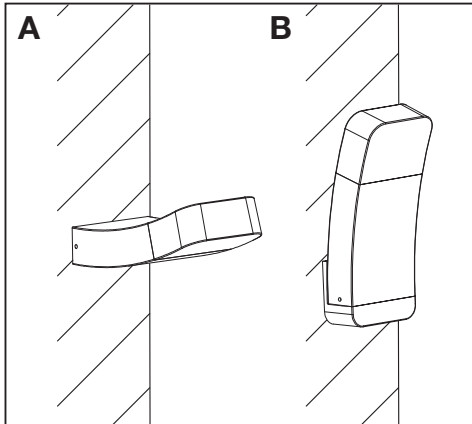

SMART⁺ WIFI CURVE

	EAN	W	lm	K	ΔT (°C)	V~	mA	Hz	PF
SMART OUTD WIFI CURVE WALL RGBW SI	4058075478350	9	520	3000	-20...+40	220-240	39	50/60	>0.5

SMART+ WIFI CURVE

CE

IP44 RoHS

C10567405
G11101881
29.07.2020

LEDVANCE GmbH
Steinerne Furt 62
86167 Augsburg, Germany
www.ledvance.com