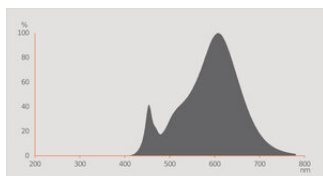

Fotometriske data

Farvetemperaturer	RGBW
Lumenstrøm ved gennemsnitlig lev	0.95
Standard afvigelse af farvetemperaturen	≤6 sdc _m
Nominel lysstrøm	1521 lm
Lumen	1521 lm
Belysningseffektivitet	108 lm/W
Justérbar farvetemperatur	2700...6500 K
Farvetemperatur	2700...6500 K
Farvegengivelsesindex	≥80
Flimmerværdi (Pst LM)	1
Måleværdi for stroboskopiske effekter (SVM)	0.4

Everlight 67-22ST-KK3C 2700K

Lystekniske data

Udstrålingsvinkel	200 °
-------------------	-------

Opstarttid	0.5 s
Opvarmningstid (60 %)	0.50 s

DIMENSIONER & VÆGT

Produktvægt	58,00 g
Diameter	70,00 mm
Maksimum diameter	70 mm
Længde	137,00 mm
Bredde (inkl. runde armaturer)	70.00 mm
Højde (inkl. cylinderarmaturer)	70.00 mm
Udvendig kolbe [PICOS]	A70