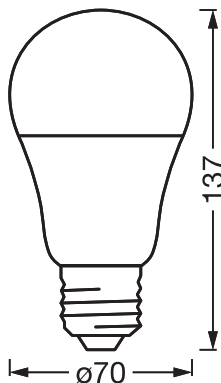

Fotometriske data

Farvetemperaturer	RGBW
Lumenstrøm ved gennemsnitlig lev	0.95
Standard afvigelse af farvetemperaturen	≤6 sdc _m
Nominel lysstrøm	1521 lm
Lumen	1521 lm
Belysningseffektivitet	108 lm/W
Justérbar farvetemperatur	2700...6500 K
Farvetemperatur	2700...6500 K
Farvegengivelsesindex	≥80
Flimmerværdi (Pst LM)	1
Måleværdi for stroboskopiske effekter (SVM)	0.4

Everlight 67-22ST-KK3C 2700K

Lystekniske data

Udstrålingsvinkel	200 °
-------------------	-------

Opstarttid	0.5 s
Opvarmningstid (60 %)	0.50 s

DIMENSIONER & VÆGT

Produktvægt	58,00 g
Diameter	70,00 mm
Maksimum diameter	70 mm
Længde	137,00 mm
Bredde (inkl. runde armaturer)	70.00 mm
Højde (inkl. cylinderarmaturer)	70.00 mm
Udvendig kolbe [PICOS]	A70