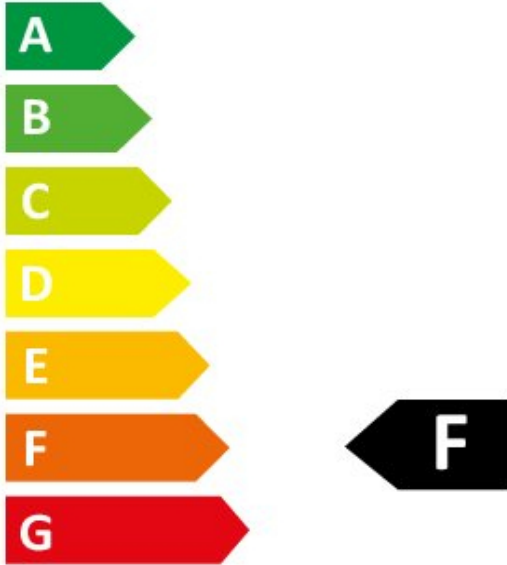

LEDVANCE
AC32123

2
kWh/1000h

2019/2015